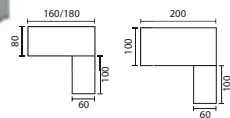

Rio

“Expressieve materialen, expressieve kleuren

- ▶ Bladen in 2 versies: melamine (dikte 25 mm) met ABS stootranden (dikte 2 mm) of gelakt securit glas (dikte 8 mm)
- ▶ Vaste metalen buispoten 60 x 30 mm, voorzien van einddoppen en steldoppen
- ▶ 2 bevestigingsmanieren van het glazen blad: op zuignappen of verzonken in het frame
- ▶ Bijpassende opbergmeubelen en vergadertafels
- ▶ Bureaus H. 73,5 cm

3 afwerkingen voor de poten (+ afw.)

Rechthoekige bureaus

» Hout

B. 160 cm	3 665 144 + decor + afw.	€ 500
B. 180 cm	3 665 124 + decor + afw.	€ 585
B. 200 cm	3 665 147 + decor + afw.	€ 675

» Glas

Glazen blad op zuignappen

B. 160 cm	3 665 125 + decor + afw.	€ 555
B. 180 cm	3 665 126 + decor + afw.	€ 585
B. 200 cm	3 665 102 + decor + afw.	€ 775

Glazen blad verzonken in het frame

B. 160 cm	3 665 127 + decor + afw.	€ 575
B. 180 cm	3 665 128 + decor + afw.	€ 615
B. 200 cm	3 665 148 + decor + afw.	€ 800

Bureaus met aanbouwblad

» Hout

B. 160 cm	3 665 132 + decor + afw.	€ 775
B. 180 cm	3 665 133 + decor + afw.	€ 860
B. 200 cm	3 665 122 + decor + afw.	€ 950

» Glas

Glazen blad op zuignappen

B. 160 cm	3 665 134 + decor + afw.	€ 910
B. 180 cm	3 665 135 + decor + afw.	€ 940
B. 200 cm	3 665 121 + decor + afw.	€ 1140