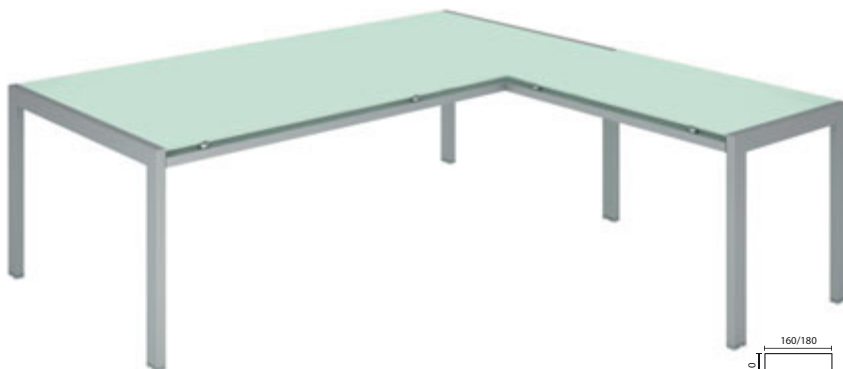

Bureaus met aanbouwblad

» Hout

B. 160 cm	3 665 132 + decor + afw.	€ 775
B. 180 cm	3 665 133 + decor + afw.	€ 860
B. 200 cm	3 665 122 + decor + afw.	€ 950

» Glas

Glazen blad op zuignappen

B. 160 cm	3 665 134 + decor + afw.	€ 910
B. 180 cm	3 665 135 + decor + afw.	€ 940
B. 200 cm	3 665 121 + decor + afw.	€ 1140

Glazen blad verzonken in het frame

B. 160 cm	3 665 136 + decor + afw.	€ 940
B. 180 cm	3 665 137 + decor + afw.	€ 980
B. 200 cm	3 665 120 + decor + afw.	€ 1165