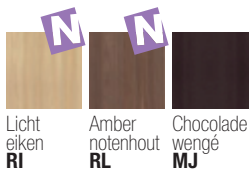

Rio

“Expressieve materialen, expressieve kleuren

- ▶ Bladen in 2 versies: melamine (dikte 25 mm) met ABS stootranden (dikte 2 mm) of gelakt securit glas (dikte 8 mm)
- ▶ Vaste metalen buispoten 60 x 30 mm, voorzien van einddoppen en steldoppen
- ▶ 2 bevestigingsmanieren van het glazen blad: op zuignappen of verzonken in het frame
- ▶ Bijpassende opbergmeubelen en vergadertafels
- ▶ Bureaus H. 73,5 cm

Receptiestoel Sweet
zie p. 177

Bezoekersstoel
Fever lage rug
zie p. 186

Lamp Toukan
zie p. 67

Fauteuil Manhattan
zie p. 217

Bladen licht eiken (RI); Poten zwart (SG)

3 bladdecors
(+ decor)

3 decors voor de gelakte glazen bladen (+ decor)

3 afwerkingen voor de poten (+ afw.)

Rechthoekige bureaus

» Hout

B. 160 cm	3 665 144 + decor + afw.	€ 500
B. 180 cm	3 665 124 + decor + afw.	€ 585
B. 200 cm	3 665 147 + decor + afw.	€ 675

» Glas

Glazen blad op zuignappen