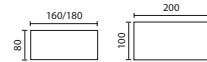

3 afwerkingen voor de poten (+ afw.)

Rechthoekige bureaus

» Hout

B. 160 cm	3 665 144 + decor + afw.	€ 500
B. 180 cm	3 665 124 + decor + afw.	€ 585
B. 200 cm	3 665 147 + decor + afw.	€ 675

» Glas

Glazen blad op zuignappen