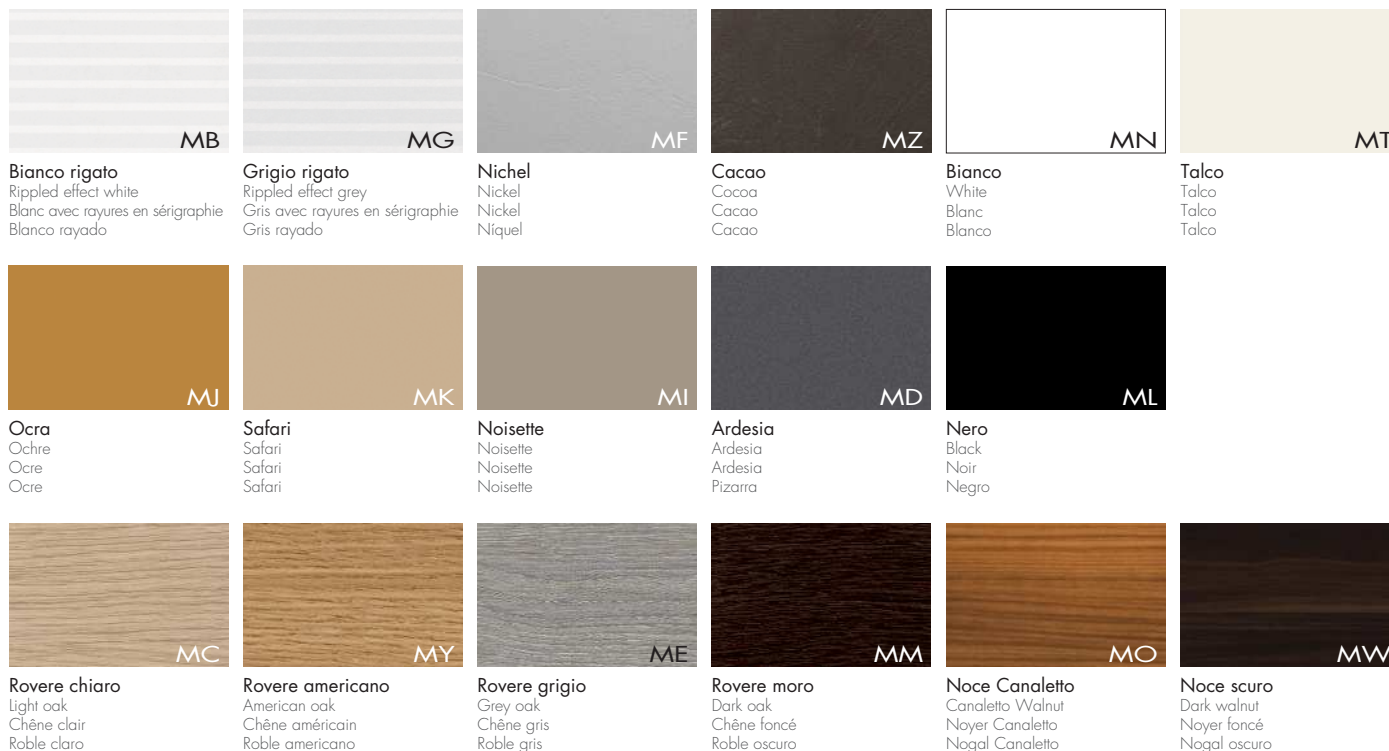

MEL

Melaminico

Melamine | Mélaminé | Melaminico

Varianti

Variants | Variantes | Opciones

COSC Colore scocca
Body colour
Couleur structure
Acabado de cuerpo

COFR Colore fronte
Front colour
Couleur façade
Acabado de frente

CORP Colore ripiano
Shelf colour
Couleur tablette
Acabado de estante

Maniglie

Handles | Poignée | Tiradores

TMN11
Nichel opaco
Nickel matt
Nickel matt
Níquel mate

Ø 31 mm
Ø 31 mm
Ø 31 mm
Ø 31 mm

Le finiture contenute nel presente listino sono puramente indicative e non sono di riferimento per le forniture del prodotto.