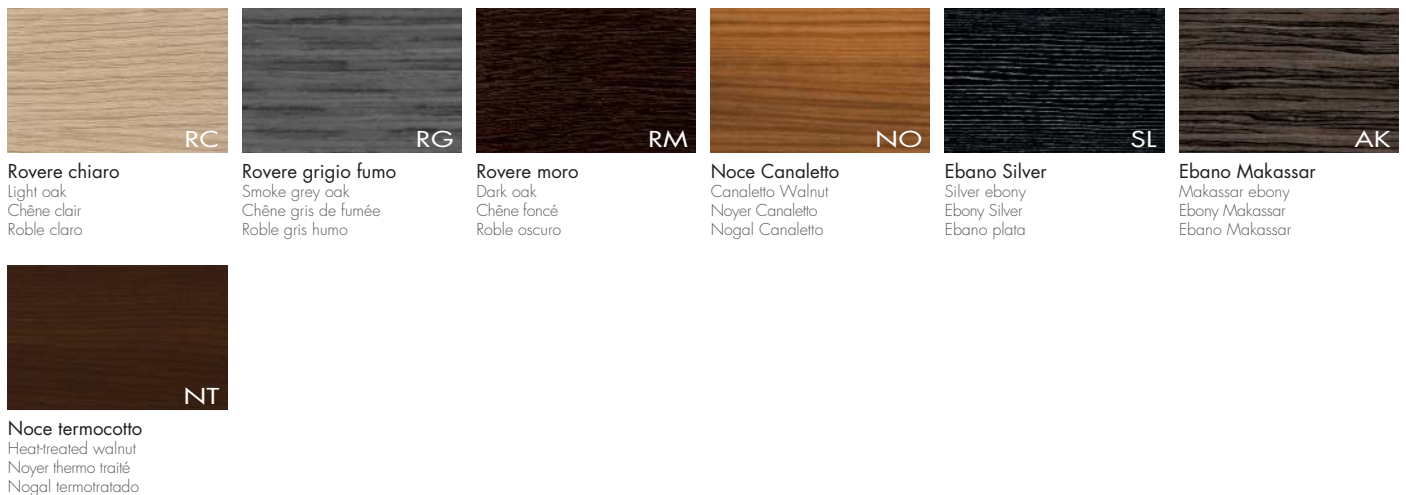

Arancione
Orange
Orange
Naranja

Rosso "F"
Red "F"
Rouge "F"
Rojo "F"

Rubino
Ruby
Rubis
Rubi

Indaco
Indigo
Indigo
Azul Indigo

Azzurro
Blue
Bleu
Azul

Verde
Green
Vert
Verde

Cedro
Lime green
Vert Cédrat
Verde Cedro

Los acabados contenidos en esta lista de precios son puramente indicativos y no son de referencia para los suministros del producto.

MTC

Metacrilato

Acrylic | Méthacrylate | Metacrilato

Varianti

Variants | Variantes | Opciones

COFR Colore fronte
Front colour
Couleur façade
Acabado de frente

LGN

Legno

Wood | Bois | Madera

Varianti

Variants | Variantes | Opciones

COFR Colore fronte
Front colour
Couleur façade
Acabado de frente

Le finiture contenute nel presente listino sono puramente indicative e non sono di riferimento per le forniture del prodotto.
Due to the printing process, finishes shown in this price list are for illustration only. The finish on the final item may differ slightly from the printed illustration.
Les finitions contenues dans ce tarif ne sont pas contractuelles - les photos ne pouvant rendre la parfaite réalité.
Los acabados contenidos en esta lista de precios son puramente indicativos y no son de referencia para los suministros del producto.

EPX

Metallo

Metal | Metal | Metal

Varianti

Variants | Variantes | Opciones

CORP Colore ripiano
Shelf colour
Couleur tablette
Acabado de estante

Maniglie

Handles | Poignée | Tiradores