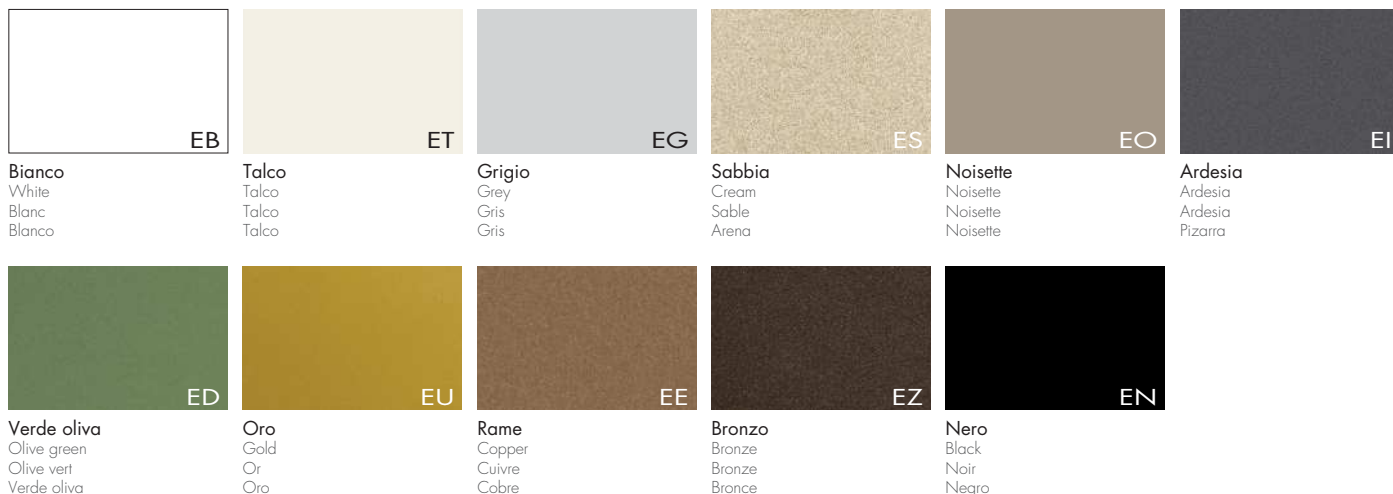

Arancione
Orange
Orange
Naranja

Rosso "F"
Red "F"
Rouge "F"
Rojo "F"

Rubino
Ruby
Rubis
Rubi

Indaco
Indigo
Indigo
Azul Indigo

Azzurro
Blue
Bleu
Azul

Verde
Green
Vert
Verde

Cedro
Lime green
Vert Cédrat
Verde Cedro

Los acabados contenidos en esta lista de precios son puramente indicativos y no son de referencia para los suministros del producto.

MTC

Metacrilato

Acrylic | Méthacrylate | Metacrilato

Varianti

Variants | Variantes | Opciones

COFR Colore fronte
Front colour
Couleur façade
Acabado de frente

LGN

Legno

Wood | Bois | Madera

Varianti

Variants | Variantes | Opciones

COFR Colore fronte
Front colour
Couleur façade
Acabado de frente

Le finiture contenute nel presente listino sono puramente indicative e non sono di riferimento per le forniture del prodotto.
Due to the printing process, finishes shown in this price list are for illustration only. The finish on the final item may differ slightly from the printed illustration.
Les finitions contenues dans ce tarif ne sont pas contractuelles - les photos ne pouvant rendre la parfaite réalité.
Los acabados contenidos en esta lista de precios son puramente indicativos y no son de referencia para los suministros del producto.

EPX

Metallo

Metal | Metal | Metal

Varianti

Variants | Variantes | Opciones

CORP Colore ripiano
Shelf colour
Couleur tablette
Acabado de estante

Maniglie

Handles | Poignée | Tiradores