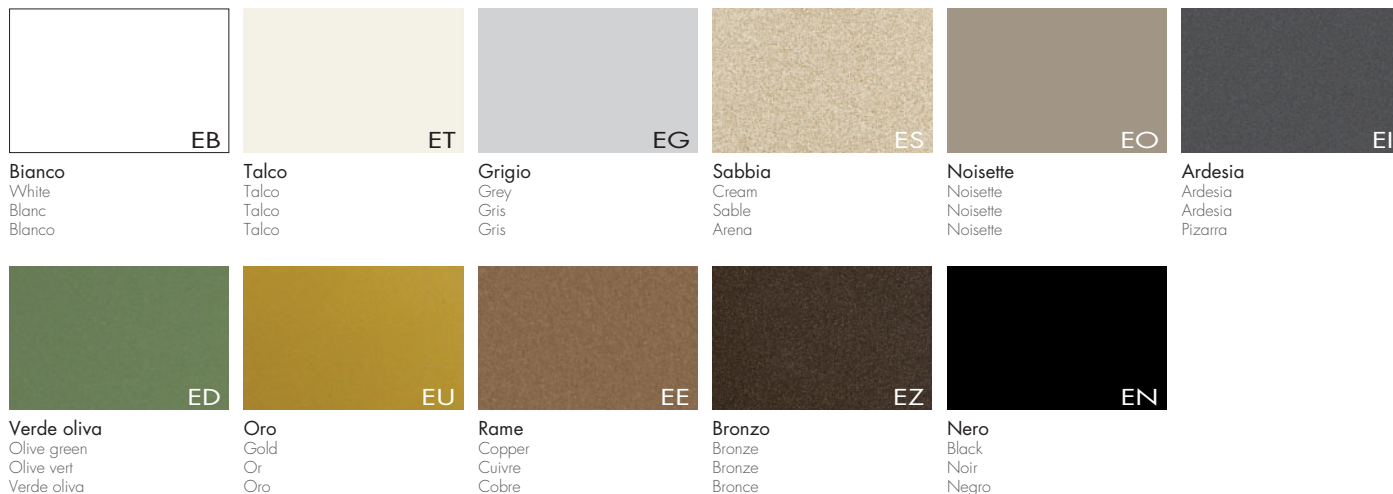

EPX

Metallo

Metal | Metal | Metal

Varianti scrivanie e tavoli

Variants desks and tables | Variantes bureaux et tables | Opciones mesas y mesas de juntas

COBS Colore basamento

Base finishing
Finition base
Acabado base

Le finiture contenute nel presente listino sono puramente indicative e non sono di riferimento per le forniture del prodotto.

Due to the printing process, finishes shown in this price list are for illustration only. The finish on the final item may differ slightly from the printed illustration.

Les finitions contenues dans ce tarif ne sont pas contractuelles - les photos ne pouvant rendre la parfaite réalité.

Los acabados contenidos en esta lista de precios son puramente indicativos y no son de referencia para los suministros del producto.