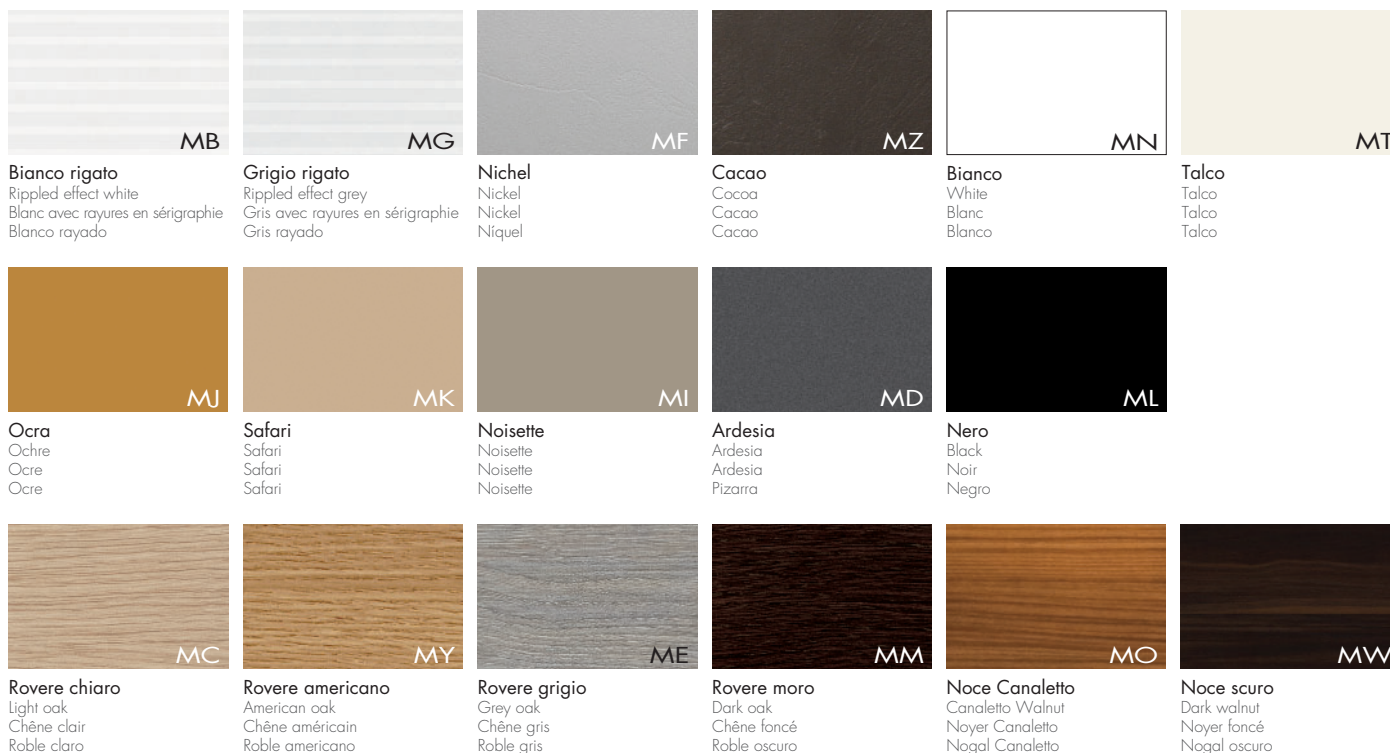

## MEL

### Melaminico

Melamine | Mèlaminé | Melaminico

### Varianti scrivanie e tavoli

Variants desks and tables | Variantes bureaux et tables | Opciones mesas y mesas de juntas

**COMD Colore modesty panel**  
Modesty panel finishing  
Finition voile de fond  
Acabado faldón

### Metacrilato

Acrylic | Méthacrylate | Metacrilato

BP

**Bianco opalino**  
Opaline white  
Blanc opalin  
Blanco opaco

TR

**Trasparente**  
Transparent  
Transparent  
Transparente

RS

**Rosso trasparente**  
Red transparent  
Rouge transparent  
Rojo transparente