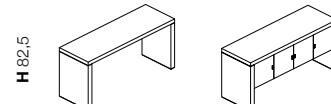

L/P 120

L 240/300 - P 120

H 73,4

L 420 - P 180

L 630 - P 180

L 840 - P 180

H 73,4

Ø 80/90/100/120

L/P 80/90/100/120

L 240/300 - P 120

Tavolini da caffè | coffee tables | tables basses | mesitas

H 40

L/P 60

L 120 - P 60

Mobili di servizio | service units | meuble retour | muebles de servicio

H 66,5

L 178 - P 63

L 210 - P 63

Console | console | console | console

H 82,5

L 180 - P 60

Dove non specificato le misure sono espresse in cm | Where not specified, measurements are expressed in cm | Sauf indication contraire, les mesures sont exprimées en cm | Cuando no se especifica, las medidas se expresarán en cm