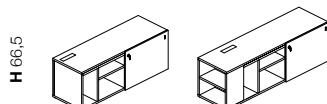

L/P 80/90/100/120

L 240/300 - P 120

Tavolini da caffè | coffee tables | tables basses | mesitas

H 40

L/P 60

L 120 - P 60

Mobili di servizio | service units | meuble retour | muebles de servicio

H 66,5

L 178 - P 63

L 210 - P 63

Console | console | console | console

H 82,5

L 180 - P 60

Dove non specificato le misure sono espresse in cm | Where not specified, measurements are expressed in cm | Sauf indication contraire, les mesures sont exprimées en cm | Cuando no se especifica, las medidas se expresarán en cm