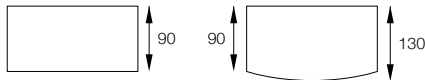

Gambe | legs | pieds | patas

gambe pannellate - legno/melaminico
panel legs - wood veneer/Italian melamine
piètements panneaux - bois/méla miné
patas paneladas - madera/melaminico

gambe angolari - legno/melaminico
corner legs - wood veneer/Italian melamine
piètements d'angle - bois/méla miné
patas angulares - madera/melaminico

Forme dei piani | desk top shapes | formes de plateaux | formas de sobres

Scrivanie | desks | bureaux | mesas

H 73,4

L 180/200 - P 90

L 180/200 - P 90

Dattilo | returns | retours | alas

H 73,4

L 100/120 - P 60

Briefing | briefing | briefing | briefing

H 73,4

L 90/180 - P 80/90

Tavoli riunione | meeting tables | tables de réunion | mesas de juntas

H 73,4

L/P 80/90/100/120/130/150

L 210/280 - P 120

L 420 - P 180

Nelle foto: 1) tavolo riunione sagomato L 280 cm P 120 cm, 2) tavolo riunione L 630 cm P 180 cm con inserto in cuoio | In the pictures: 1) barrel shaped meeting table P 280 cm D 120 cm, 2) meeting table L 630 cm P 180 cm with leather insert | Dans les photos: 1) table de réunion en forme tonneau L 280 cm P 120 cm, 2) table de réunion P 630 cm L 180 cm avec insert en cuir | En las fotos: 1) mesa de reunión ovalada L 280 cm P 120 cm, 2) mesa de reunión L 630 cm P 180 cm con inserto de cuero