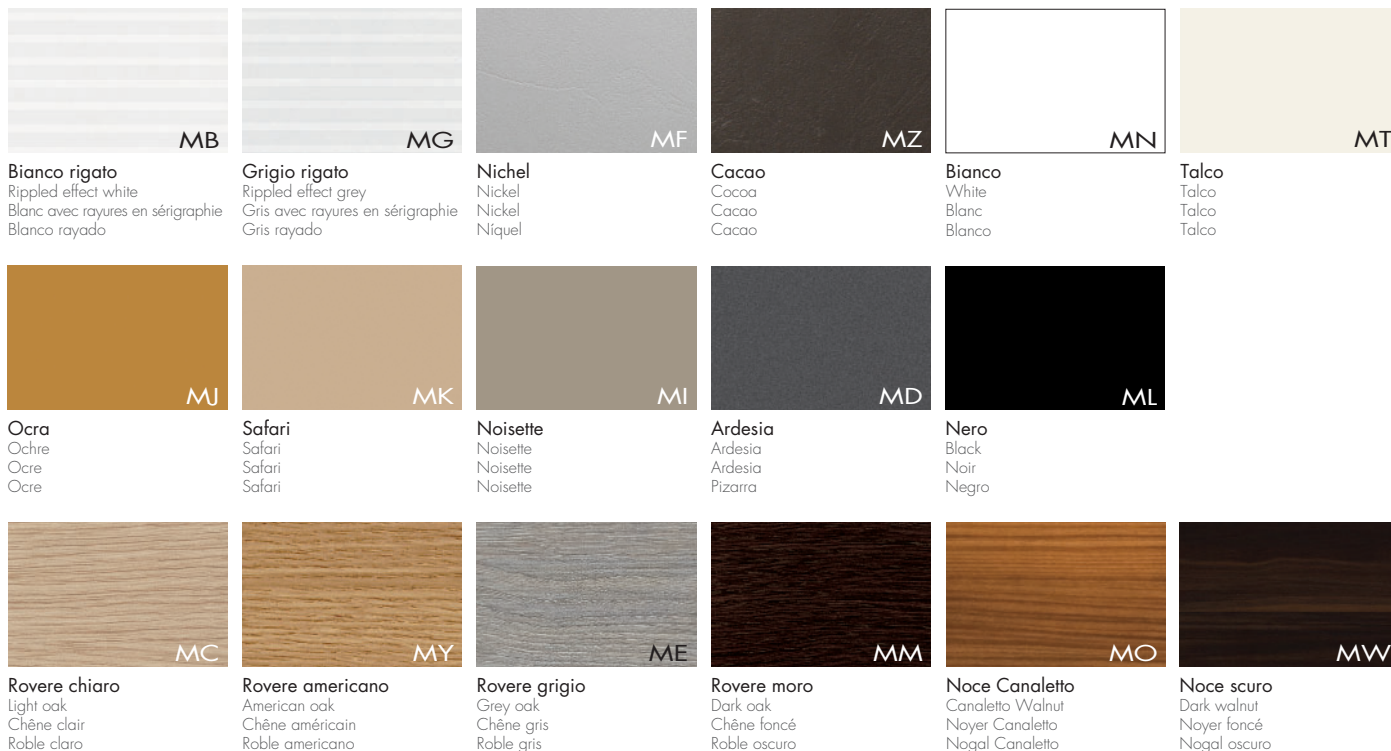

MEL

Melaminico

Melamine | Mèlaminé | Melaminico

Varianti scrivanie e tavoli

Variants desks and tables | Variantes bureaux et tables | Opciones mesas y mesas de juntas

COPL **Colore piano**
Top finishing
Finition plateau
Acabado sobre

COMD **Colore modesty panel**
Modesty panel finishing
Finition voile de fond
Acabado faldón

COBS **Colore basamento**
Base finishing
Finition base
Acabado base

Varianti contenitori

Variants storages | Variantes rangements | Opciones armarios

Nero
Black
Noir
Negro

Testa di moro
Brown
Tete de maure
Marron oscuro

Caramello
Caramel
Caramel
Caramelo

Arancione
Orange
Orange
Naranja

Indaco
Indigo
Indigo
Azul Indigo

Varianti scrivanie e tavoli

Variants desks and tables | Variantes bureaux et tables | Opciones mesas y mesas de juntas