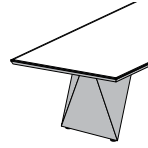

basamento a diamante - alluminio
diamond-shaped base - aluminium
base à diamant - aluminium
base en forma de diamante - aluminio

Scrivanie | desks | bureaux | mesas