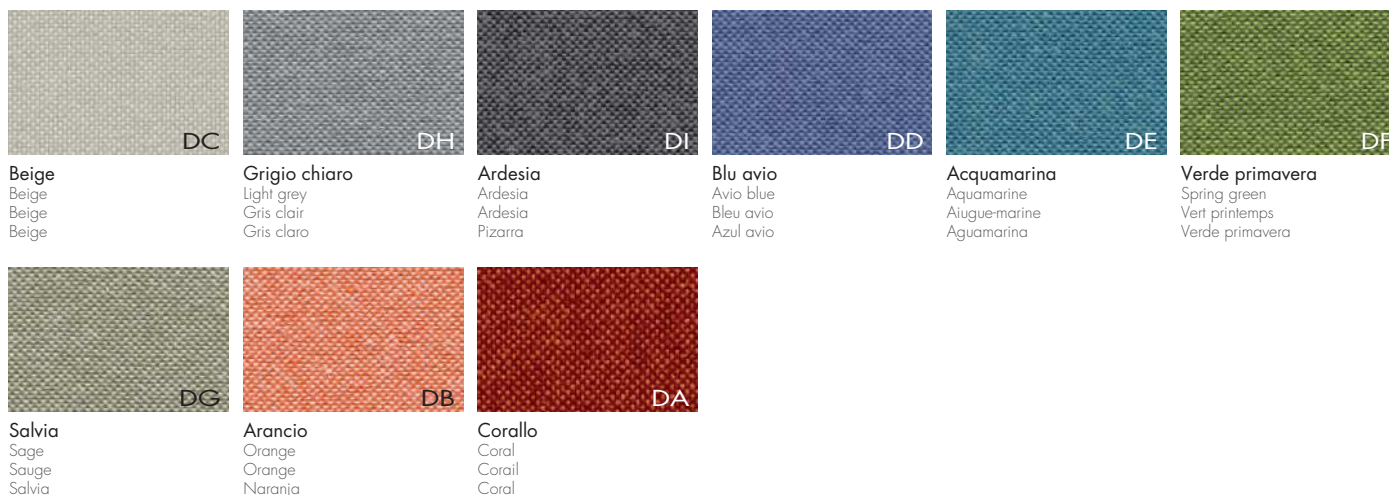

TES

Tessuto

Fabric | Tissu | Tejido

Varianti screen

Variants screen | Options écrans | Opciones panel

COSN Colore screen

Screen finishing
Finition écran
Acabado panel

Le finiture contenute nel presente listino sono puramente indicative e non sono di riferimento per le forniture del prodotto.

Due to the printing process, finishes shown in this price list are for illustration only. The finish on the final item may differ slightly from the printed illustration.

Les finitions contenues dans ce tarif ne sont pas contractuelles - les photos ne pouvant rendre la parfaite réalité.

Los acabados contenidos en esta lista de precios son puramente indicativos y no son de referencia para los suministros del producto.