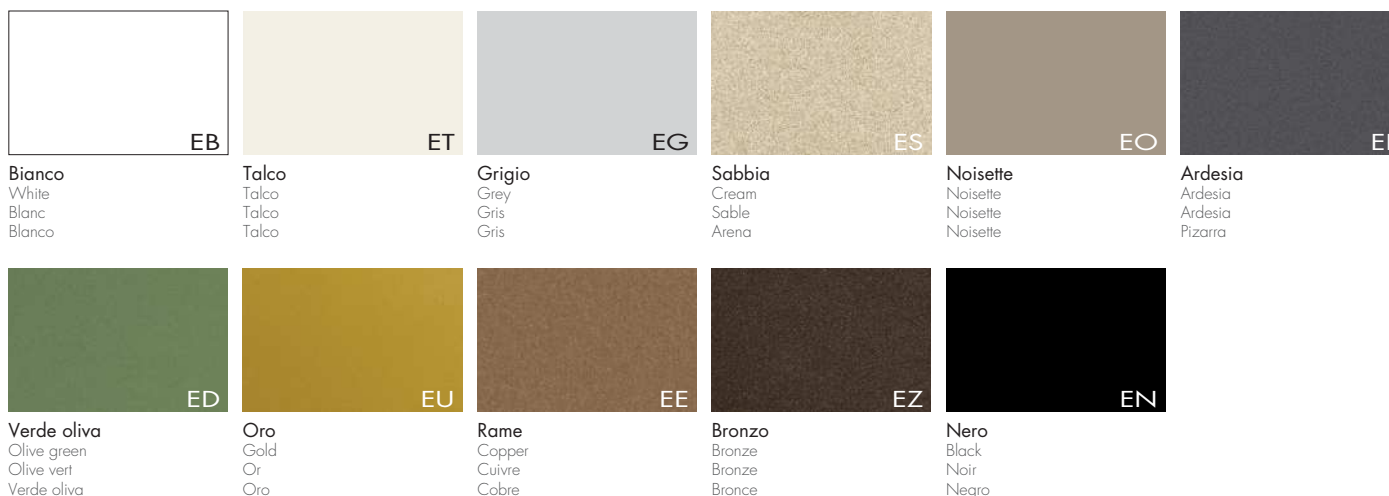

Finishes | Finitions | Acabados

EPX

Metallo

Metal | Metal | Metal

Varianti scrivanie e tavoli

Variants desks and tables | Variantes bureaux et tables | Opciones mesas y mesas de juntas

COGM **Colore gamba**
Leg finishing
Finition pied
Acabado pata

COGM **Colore longherone**
Beam finishing
Couleur traverse
Acabado de travesaño

COGM **Colore canale**
Metal tray finishing
Couleur goulotte
Acabado de viga portacables

COPR **Colore porta CPU**
CPU holder colour
Couleur support U.C.
Acabado de porta CPU

Varianti contenitori

Variants storages | Variantes rangements | Opciones armarios

COST **Colore staffe**
Brackets finishing
Finition pattes de fixation
Acabado soportes

Varianti accessori

Variants accessories | Options accessoires | Opciones accesorios

COFL **Colore Magic-Top**
Magic-Top colour
Couleur Magic-Top
Acabado de Magic-Top

AL

Alluminio

Aluminium | Aluminium | Aluminio

Alluminio
Aluminium
Aluminium
Aluminio

BR

Brill

Brill | Brill | Brill

Brill
Brill
Brill
Brill

Varianti accessori

Variants accessories | Options accessoires | Opciones accesorios

COFL **Colore Magic-Top**
Magic-Top colour
Couleur Magic-Top
Acabado de Magic-Top

Le finiture contenute nel presente listino sono puramente indicative e non sono di riferimento per le forniture del prodotto.

Due to the printing process, finishes shown in this price list are for illustration only. The finish on the final item may differ slightly from the printed illustration.

Les finitions contenues dans ce tarif ne sont pas contractuelles - les photos ne pouvant rendre la parfaite réalité.

Los acabados contenidos en esta lista de precios son puramente indicativos y no son de referencia para los suministros del producto.