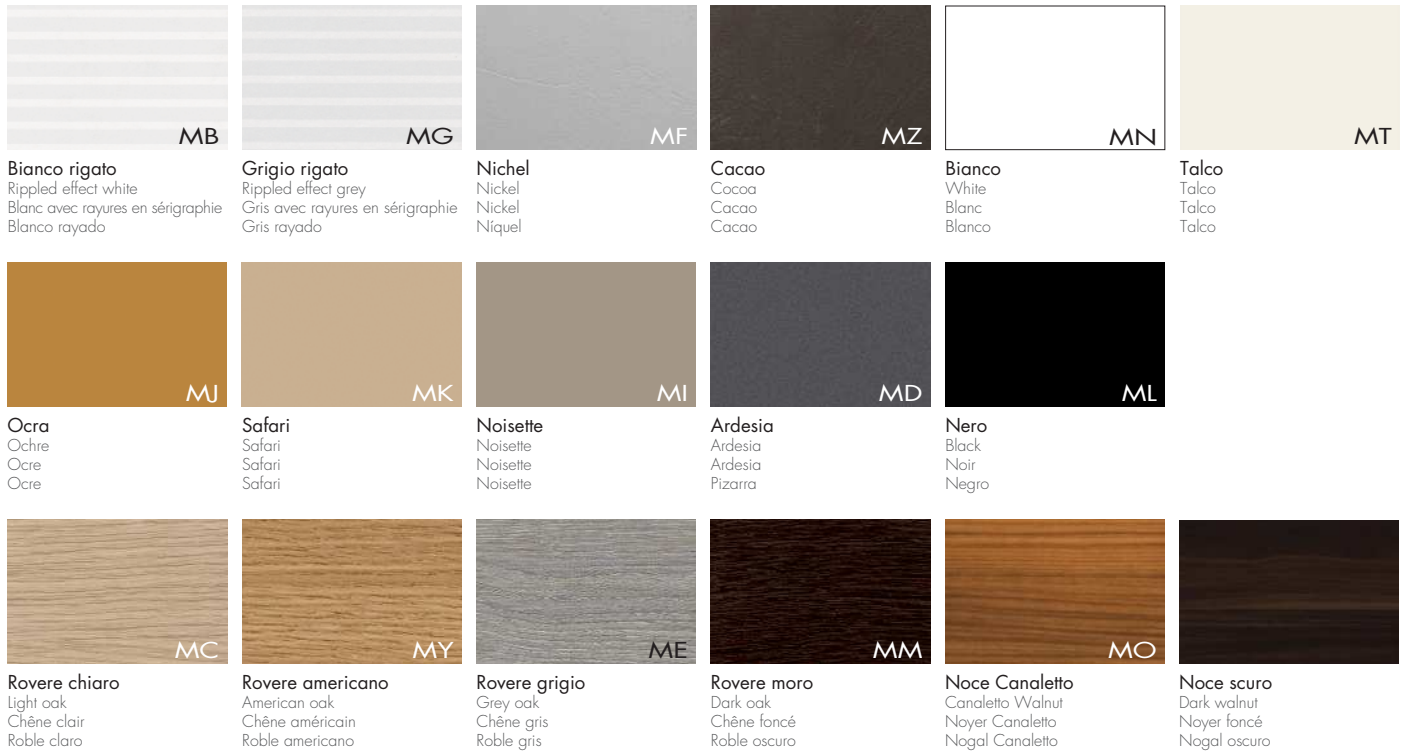

## MEL

### Melaminico

Melamine | Mèlaminé | Melaminico

### Varianti scrivanie e tavoli

Variants desks and tables | Variantes bureaux et tables | Opciones mesas y mesas de juntas

**COPL** **Colore piano**  
Top finishing  
Finition plateau  
Acabado sobre

**COMD** **Colore modesty panel**  
Modesty panel finishing  
Finition voile de fond  
Acabado faldón

**Bianco** White | Blanc | Blanco  
**Argento** Silver | Argent | Plata  
**Grigio scuro** Dark grey | Gris foncé | Gris oscuro  
**Noisette** Noisette | Noisette | Noisette  
**Ardesia** Ardesia | Ardesia | Pizarra  
**Moka** Mocha | Moka | Cafe