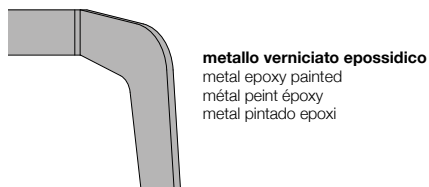

Piani | desk tops | plateaux | sobres

Gambe | legs | pieds | patas

gli screen sono possono essere sia fissi che mobili, disponibili nelle finiture: melaminico, gofrato, metacrilato, tessuto, OSB

screens can be fixed or mobile, available in the following finishes: Italian melamine, embossed, acrylic, fabric, OSB
les écrans peuvent être fixes ou mobiles, disponibles dans les finitions: mélaminé, gaufré, méthacrylate, tissu, OSB

los paneles pueden ser fijos o móviles, disponibles en los siguientes acabados: melaminico, lacado, metacrilato, tejido, OSB

Scrivanie | desks | bureaux | mesas

L 120/140/160/180/200 - P 80/90

Dattilo | returns | retours | alas