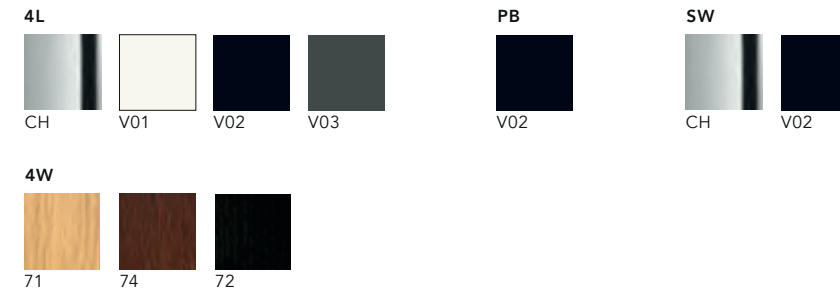

FINISHING

STRUTTURA / frame