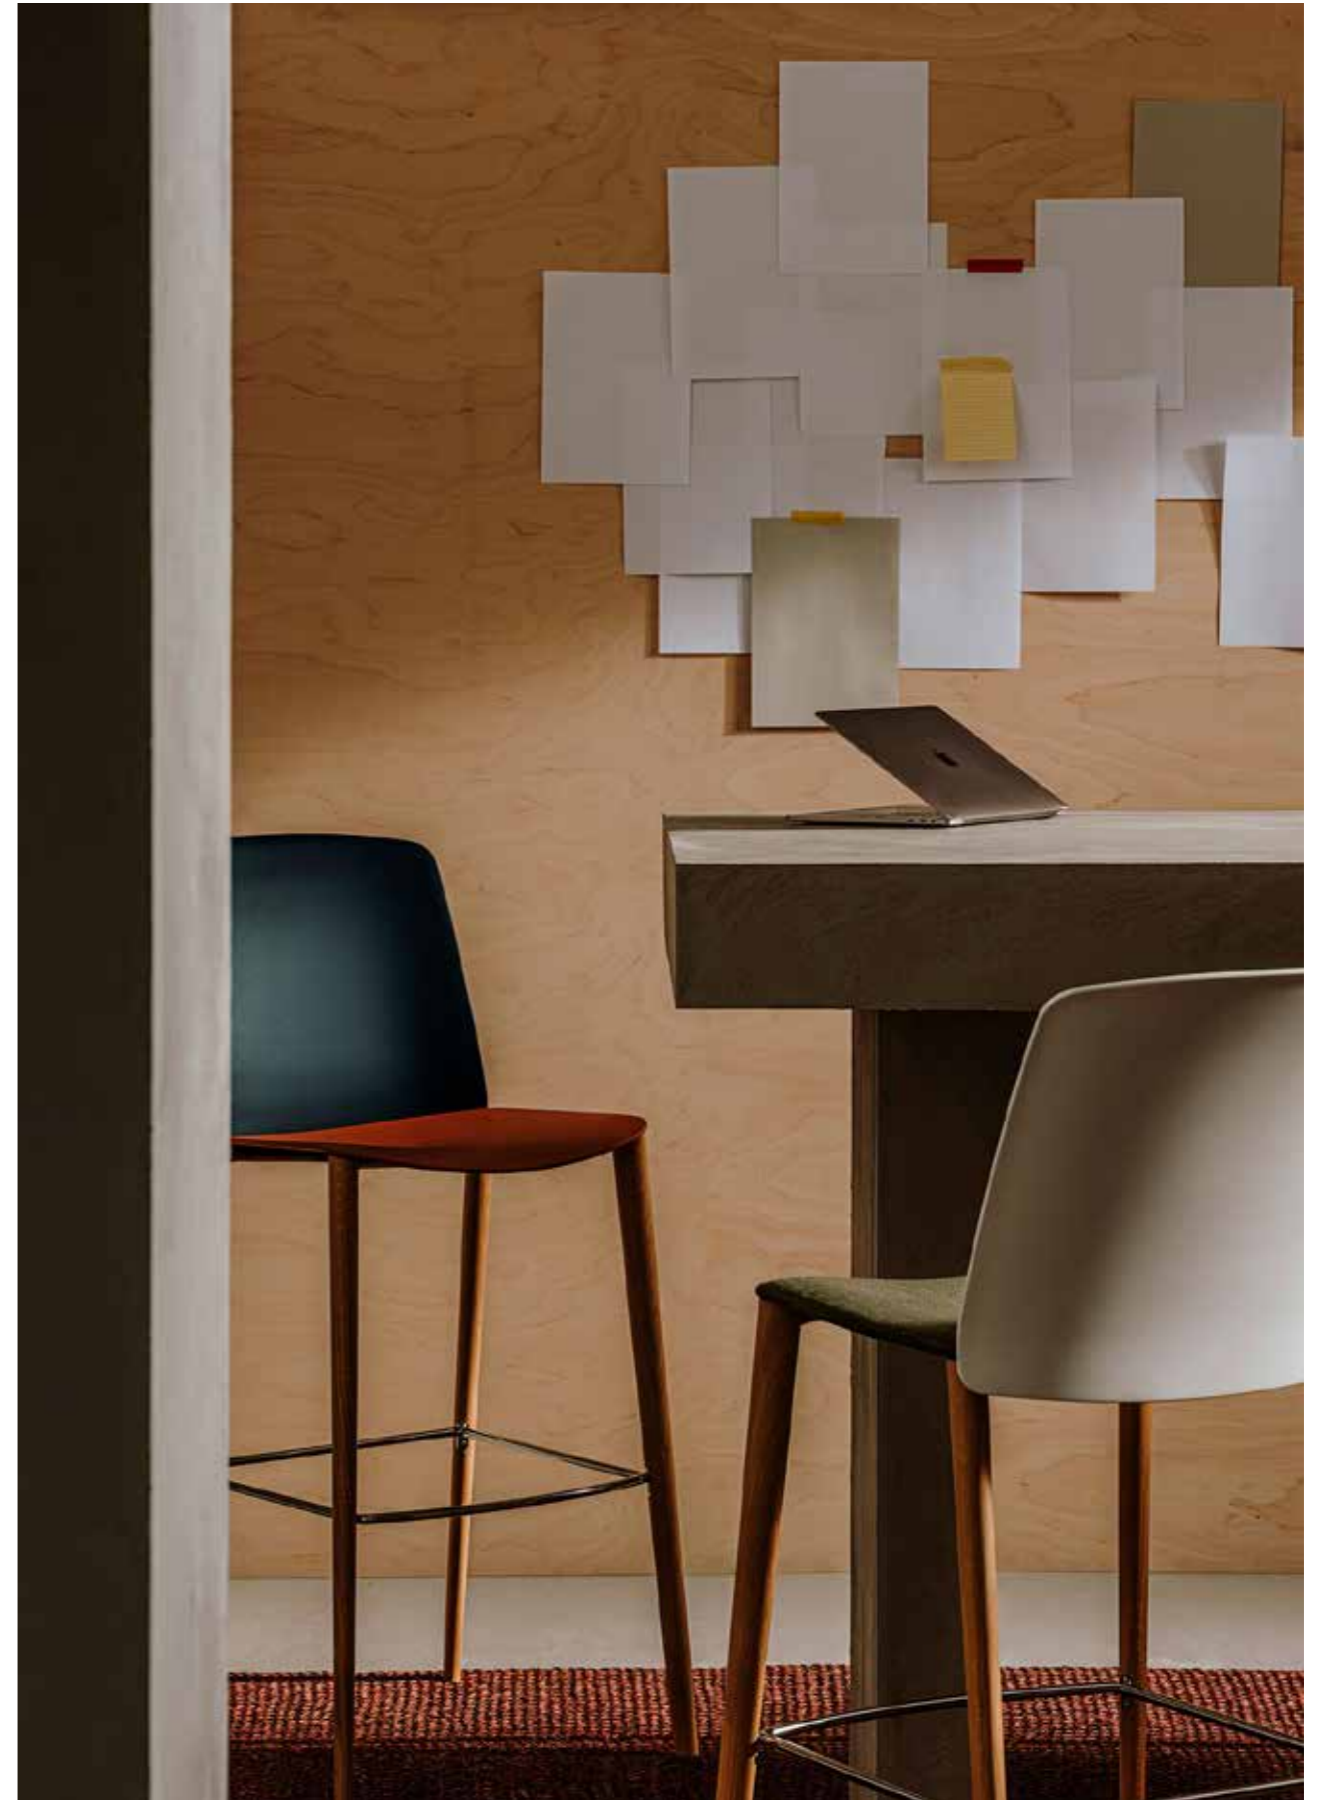

Mixu

Quiet in form and near endless in possibilities, Mixu is a sustainable and versatile collection of chairs and stools that can be completely customized to suit the needs of any context, environment, or desire. This three-part system of seat, backrest, and base can be personalized with myriad color and texture combinations to create a silhouette whose softly rounded geometric curves and minimal gesture create a perfect canvas for material expression. Playful or sophisticated, demure or vibrant, polished or plush, it's all in the selection—it's all in your mix.

Mixu

Chairs

Dezentres Design  
– unzählige  
Einsatzmöglichkeiten: Mixu  
ist eine nachhaltige und  
vielseitige Kollektion von  
Stühlen und Barhockern,  
die vollständig auf die  
Anforderungen des  
jeweiligen Kontextes  
abgestimmt werden  
können, in dem sie zum  
Einsatz kommen. Das  
dreiteilige System aus  
Sitz, Rückenlehne und  
Untergestell kann mit  
unzähligen Farb- und  
Texturkombinationen an  
individuelle Wünsche  
angepasst werden. So  
entsteht eine Silhouette,  
deren sanft abgerundete  
geometrische Kurven und  
minimales Design den  
eingesetzten Materialien  
höchste Ausdruckskraft  
verleihen. Ob verspielt oder  
raffiniert, zurückhaltend  
oder lebhaft, reduziert  
oder ausladend – alles ist  
möglich, der Mix macht's.