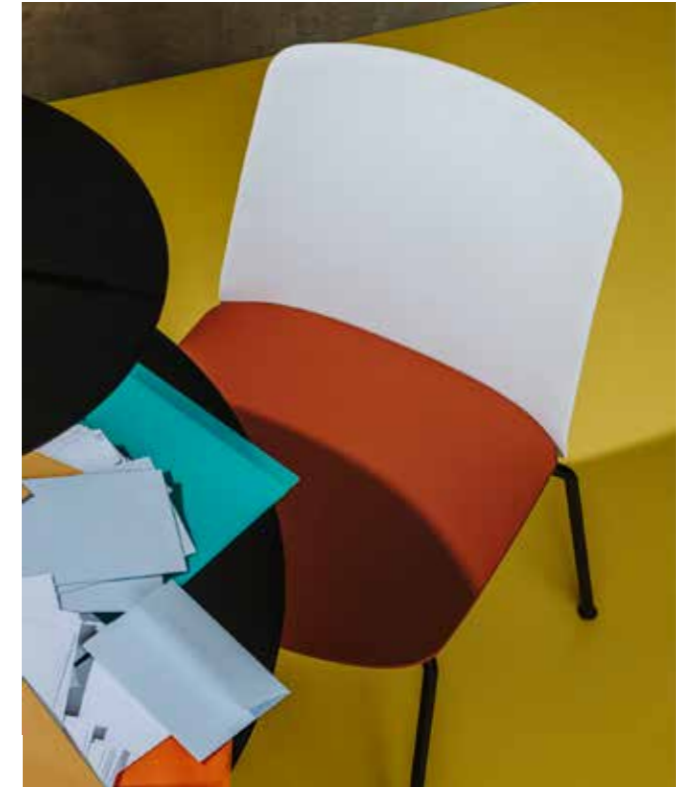

Mixu

Chairs