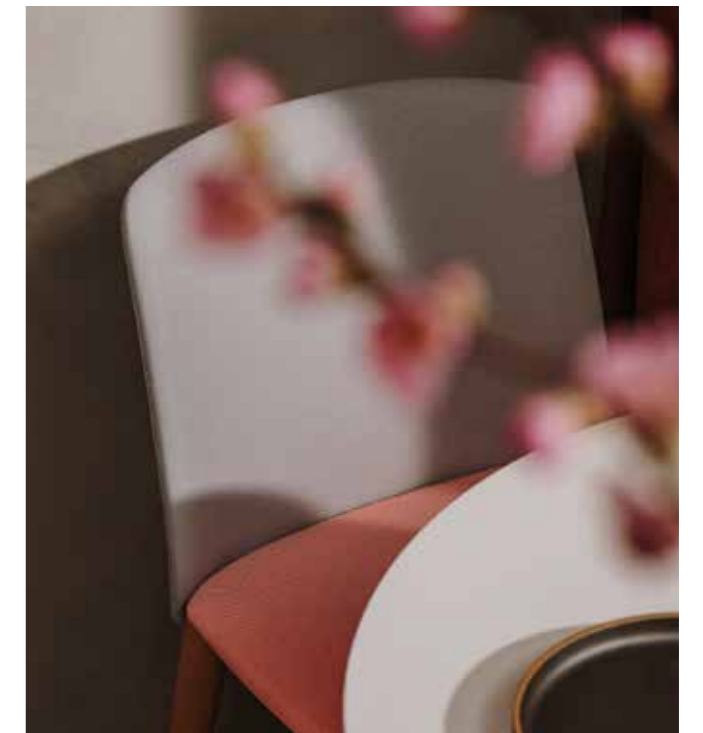

Mixu

Quiet in form and near endless in possibilities, Mixu is a sustainable and versatile collection of chairs and stools that can be completely customized to suit the needs of any context, environment, or desire. This three-part system of seat, backrest, and base can be personalized with myriad color and texture combinations to create a silhouette whose softly rounded geometric curves and minimal gesture create a perfect canvas for material expression. Playful or sophisticated, demure or vibrant, polished or plush, it's all in the selection—it's all in your mix.

Mixu

Chairs

Dezentres Design  
– unzählige  
Einsatzmöglichkeiten: Mixu  
ist eine nachhaltige und  
vielseitige Kollektion von  
Stühlen und Barhockern,  
die vollständig auf die  
Anforderungen des  
jeweiligen Kontextes  
abgestimmt werden  
können, in dem sie zum  
Einsatz kommen. Das  
dreiteilige System aus  
Sitz, Rückenlehne und  
Untergestell kann mit  
unzähligen Farb- und  
Texturkombinationen an  
individuelle Wünsche  
angepasst werden. So  
entsteht eine Silhouette,  
deren sanft abgerundete  
geometrische Kurven und  
minimales Design den  
eingesetzten Materialien  
höchste Ausdruckskraft  
verleihen. Ob verspielt oder  
raffiniert, zurückhaltend  
oder lebhaft, reduziert  
oder ausladend – alles ist  
möglich, der Mix macht's.

Con una forma sutil y  
posibilidades casi infinitas,  
Mixu es una colección  
sostenible y versátil de  
sillas y taburetes que  
pueden personalizarse por  
completo para responder  
a las necesidades de  
cualquier contexto, entorno  
o proyecto. Este sistema  
de asiento, respaldo  
y base en tres partes  
permite innumerables  
combinaciones de colores  
y texturas para crear  
una silueta cuyas curvas  
geométricas, suavemente  
redondeadas, y su gesto  
mínimo crean un lienzo  
perfecto para la expresión  
de los materiales. Juguetón  
o sofisticado, recatado  
o vibrante, pulido o  
lujoso, todo depende  
de tu selección, de la  
combinación que prefieras.