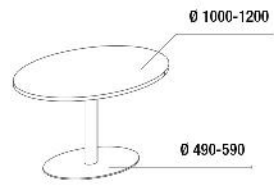

Round table

30 MM
Th. top

W.	D.	H.	KG	CODE
1000	1000	755	38,2	FDPG2615
1200	1200	755	45,7	FDAG4015

TOPS TH. 14/30 MM
MELAMINE

LEGS / BEAMS
METAL

Rectangular meeting table

14 MM
Th. top

W.	D.	H.	KG	CODE
2000	1200	740	51,5	FDAG2660
2200	1200	740	55	FDAG2665

30 MM
Th. top

2000	1200	755	78,4	FDAG2670
2200	1200	755	84,5	FDAG2675

Square meeting table

14 MM
Th. top

1200	1200	740	37,1	FDAG2680
1400	1400	740	45,2	FDAG2685
1600	1600	740	54,1	FDAG2690

30 MM
Th. top

1200	1200	755	53,2	FDAG2695
1400	1400	755	67,2	FDAG2700
1600	1600	755	82,8	FDAG2705

Meeting table

14 MM
Th. top

2600	1600	740	89,8	FDAG2730
2800	1600	740	95,8	FDAG2735
3000	1600	740	100	FDAG2740

30 MM
Th. top

2600	1600	755	136,4	FDAG2785
2800	1600	755	146,2	FDAG2790
3000	1600	755	153,8	FDAG2795