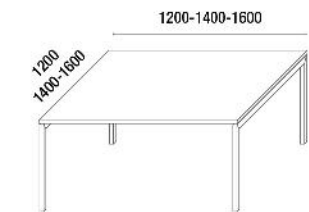

Round table

30 MM
Th. top

W.	D.	H.	KG	CODE
1000	1000	755	38,2	FDPG2615
1200	1200	755	45,7	FDAG4015

TOPS TH. 14/30 MM
MELAMINE

LEGS / BEAMS
METAL

Rectangular meeting table

14 MM
Th. top

W.	D.	H.	KG	CODE
2000	1200	740	51,5	FDAG2660
2200	1200	740	55	FDAG2665

30 MM
Th. top

2000	1200	755	78,4	FDAG2670
2200	1200	755	84,5	FDAG2675

Square meeting table

14 MM
Th. top

1200	1200	740	37,1	FDAG2680
1400	1400	740	45,2	FDAG2685
1600	1600	740	54,1	FDAG2690

30 MM
Th. top

1200	1200	755	53,2	FDAG2695
1400	1400	755	67,2	FDAG2700
1600	1600	755	82,8	FDAG2705

Meeting table

14 MM
Th. top

2600	1600	740	89,8	FDAG2730
2800	1600	740	95,8	FDAG2735
3000	1600	740	100	FDAG2740

30 MM
Th. top

2600	1600	755	136,4	FDAG2785
2800	1600	755	146,2	FDAG2790
3000	1600	755	153,8	FDAG2795