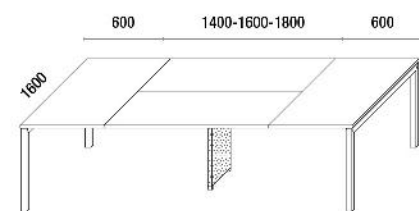

Round table

30 MM
Th. top

W.	D.	H.	KG	CODE
1000	1000	755	38,2	FDPG2615
1200	1200	755	45,7	FDAG4015

TOPS TH. 14/30 MM
MELAMINE

LEGS / BEAMS
METAL

Rectangular meeting table

14 MM
Th. top

W.	D.	H.	KG	CODE
2000	1200	740	51,5	FDAG2660
2200	1200	740	55	FDAG2665

30 MM
Th. top

2000	1200	755	78,4	FDAG2670
2200	1200	755	84,5	FDAG2675

Square meeting table

14 MM
Th. top

1200	1200	740	37,1	FDAG2680
1400	1400	740	45,2	FDAG2685
1600	1600	740	54,1	FDAG2690

30 MM
Th. top

1200	1200	755	53,2	FDAG2695
1400	1400	755	67,2	FDAG2700
1600	1600	755	82,8	FDAG2705

Meeting table

14 MM
Th. top

2600	1600	740	89,8	FDAG2730
2800	1600	740	95,8	FDAG2735
3000	1600	740	100	FDAG2740

30 MM
Th. top

2600	1600	755	136,4	FDAG2785
2800	1600	755	146,2	FDAG2790
3000	1600	755	153,8	FDAG2795