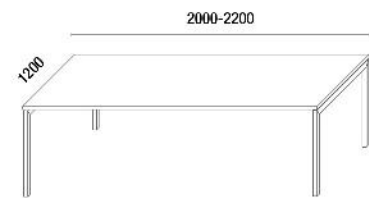

Round table

30 MM
Th. top

W.	D.	H.	KG	CODE
1000	1000	755	38,2	FDPG2615
1200	1200	755	45,7	FDAG4015

TOPS TH. 14/30 MM
MELAMINE

LEGS / BEAMS
METAL

Rectangular meeting table

14 MM
Th. top

W.	D.	H.	KG	CODE
2000	1200	740	51,5	FDAG2660
2200	1200	740	55	FDAG2665

30 MM
Th. top

2000	1200	755	78,4	FDAG2670
2200	1200	755	84,5	FDAG2675

Square meeting table

14 MM
Th. top

1200	1200	740	37,1	FDAG2680
1400	1400	740	45,2	FDAG2685
1600	1600	740	54,1	FDAG2690

30 MM
Th. top

1200	1200	755	53,2	FDAG2695
1400	1400	755	67,2	FDAG2700
1600	1600	755	82,8	FDAG2705