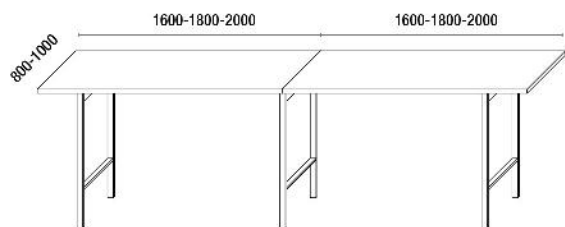

Table H. 1050 mm

W.	D.	H.	KG	CODE
1600	800	1050	34,8	FDPL5410
1800	800	1050	38,2	FDPL5415
2000	800	1050	39,5	FDPL5420
2400	800	1050	46,2	FDPL5423
2000	1000	1050	47,9	FDPL5425
2400	1000	1050	56,3	FDPL5427

Table H. 1050 mm with footrest

W.	D.	H.	KG	CODE
1600	800	1050	34,8	FDPL5435
1800	800	1050	38,2	FDPL5440
2000	800	1050	39,5	FDPL5445
2400	800	1050	46,2	FDPL5447
2000	1000	1050	47,9	FDPL5450
2400	1000	1050	56,3	FDPL5453

Table H. 1050 mm

W.	D.	H.	KG	CODE
3200	800	1050	69,6	FDPL5460
3600	800	1050	72,2	FDPL5465
4000	800	1050	79	FDPL5470
4000	1000	1050	95,8	FDPL5475

Table H. 1050 mm with footrest

W.	D.	H.	KG	CODE
3200	800	1050	69,6	FDPL5485
3600	800	1050	72,2	FDPL5490
4000	800	1050	79	FDPL5495
4000	1000	1050	95,8	FDPL5500

**TOPS TH. 30 MM  
MELAMINE**

**LEGS  
METAL**