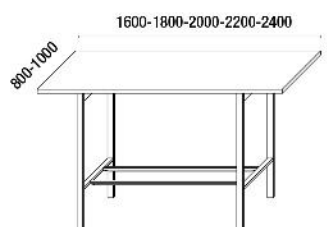

Table H. 1050 mm

W.	D.	H.	KG	CODE
1600	800	1050	34,8	FDPL5410
1800	800	1050	38,2	FDPL5415
2000	800	1050	39,5	FDPL5420
2400	800	1050	46,2	FDPL5423
2000	1000	1050	47,9	FDPL5425
2400	1000	1050	56,3	FDPL5427

Table H. 1050 mm with footrest

W.	D.	H.	KG	CODE
1600	800	1050	34,8	FDPL5435
1800	800	1050	38,2	FDPL5440
2000	800	1050	39,5	FDPL5445
2400	800	1050	46,2	FDPL5447
2000	1000	1050	47,9	FDPL5450
2400	1000	1050	56,3	FDPL5453

Table H. 1050 mm

W.	D.	H.	KG	CODE
3200	800	1050	69,6	FDPL5460
3600	800	1050	72,2	FDPL5465
4000	800	1050	79	FDPL5470
4000	1000	1050	95,8	FDPL5475

Table H. 1050 mm with footrest

W.	D.	H.	KG	CODE
3200	800	1050	69,6	FDPL5485
3600	800	1050	72,2	FDPL5490
4000	800	1050	79	FDPL5495
4000	1000	1050	95,8	FDPL5500

**TOPS TH. 30 MM  
MELAMINE**

**LEGS  
METAL**