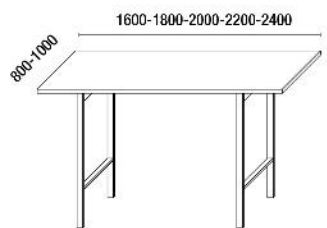

Table H. 1050 mm

W.	D.	H.	KG	CODE
1600	800	1050	34,8	FDPL5410
1800	800	1050	38,2	FDPL5415
2000	800	1050	39,5	FDPL5420
2400	800	1050	46,2	FDPL5423
2000	1000	1050	47,9	FDPL5425
2400	1000	1050	56,3	FDPL5427

Table H. 1050 mm with footrest

W.	D.	H.	KG	CODE
1600	800	1050	34,8	FDPL5435
1800	800	1050	38,2	FDPL5440
2000	800	1050	39,5	FDPL5445
2400	800	1050	46,2	FDPL5447
2000	1000	1050	47,9	FDPL5450
2400	1000	1050	56,3	FDPL5453

Table H. 1050 mm

W.	D.	H.	KG	CODE
3200	800	1050	69,6	FDPL5460
3600	800	1050	72,2	FDPL5465
4000	800	1050	79	FDPL5470
4000	1000	1050	95,8	FDPL5475

Table H. 1050 mm with footrest

W.	D.	H.	KG	CODE
3200	800	1050	69,6	FDPL5485
3600	800	1050	72,2	FDPL5490
4000	800	1050	79	FDPL5495
4000	1000	1050	95,8	FDPL5500

**TOPS TH. 30 MM  
MELAMINE**

**LEGS  
METAL**