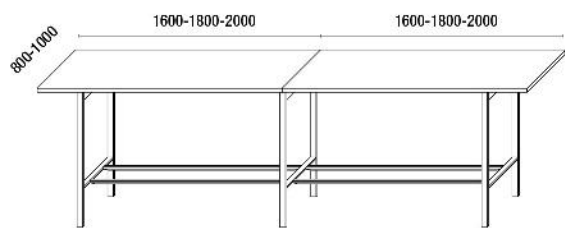

Table H. 1050 mm

W.	D.	H.	KG	CODE
1600	800	1050	34,8	FDPL5410
1800	800	1050	38,2	FDPL5415
2000	800	1050	39,5	FDPL5420
2400	800	1050	46,2	FDPL5423
2000	1000	1050	47,9	FDPL5425
2400	1000	1050	56,3	FDPL5427

Table H. 1050 mm with footrest

W.	D.	H.	KG	CODE
1600	800	1050	34,8	FDPL5435
1800	800	1050	38,2	FDPL5440
2000	800	1050	39,5	FDPL5445
2400	800	1050	46,2	FDPL5447
2000	1000	1050	47,9	FDPL5450
2400	1000	1050	56,3	FDPL5453

Table H. 1050 mm

W.	D.	H.	KG	CODE
3200	800	1050	69,6	FDPL5460
3600	800	1050	72,2	FDPL5465
4000	800	1050	79	FDPL5470
4000	1000	1050	95,8	FDPL5475

Table H. 1050 mm with footrest

W.	D.	H.	KG	CODE
3200	800	1050	69,6	FDPL5485
3600	800	1050	72,2	FDPL5490
4000	800	1050	79	FDPL5495
4000	1000	1050	95,8	FDPL5500

**TOPS TH. 30 MM  
MELAMINE**

**LEGS  
METAL**