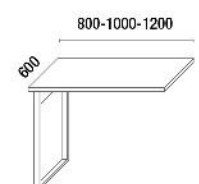

Desk

W.	D.	H.	KG	CODE
1200	800	750	33,4	FDPL0003
1400	800	750	36,7	FDPL0005
1600	800	750	40	FDPL0010
1800	800	750	47,5	FDPL0015
2000	800	750	44,9	FDPL0020
2000	1000	750	57,9	FDPL0030

Return with assembling brackets included

W.	D.	H.	KG	CODE
800	600	750	21,4	FDPL0505
1000	600	750	23,7	FDPL0510
1200	600	750	26,7	FDPL0515

Desk for structural cabinet, assembling brackets included

W.	D.	H.	KG	CODE
1400	800	750	31,5	FDPL0105
1600	800	750	34,8	FDPL0110
1800	800	750	42,3	FDPL0115
2000	800	750	47,8	FDPL0120

⚠ Always add structural cabinet, white or all titanium finish, see page 55

Screen th. 18 mm

W.TOP	W.	D.	H.	KG	CODE
1200	1200	18	447	6,7	FDPG7203
1400	1400	18	447	7,9	FDPG7205
1600	1600	18	447	9	FDPG7210
1800	1800	18	447	10,1	FDPG7215
2000	2000	18	447	11,3	FDPG7220

Modesty th. 18 mm

W.TOP	W.	D.	H.	KG	CODE
1200	770	18	351	4,6	FDPG7003
1400	970	18	351	5,5	FDPG7005
1600	1170	18	351	6,4	FDPG7010
1800	1370	18	351	7,2	FDPG7015
2000	1570	18	351	8,1	FDPG7020

Modesty th. 18 mm, for desk with cabinet