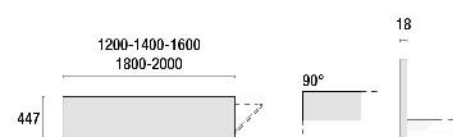

Desk

W.	D.	H.	KG	CODE
1200	800	750	33,4	FDPL0003
1400	800	750	36,7	FDPL0005
1600	800	750	40	FDPL0010
1800	800	750	47,5	FDPL0015
2000	800	750	44,9	FDPL0020
2000	1000	750	57,9	FDPL0030

Return with assembling brackets included

W.	D.	H.	KG	CODE
800	600	750	21,4	FDPL0505
1000	600	750	23,7	FDPL0510
1200	600	750	26,7	FDPL0515

Desk for structural cabinet, assembling brackets included

W.	D.	H.	KG	CODE
1400	800	750	31,5	FDPL0105
1600	800	750	34,8	FDPL0110
1800	800	750	42,3	FDPL0115
2000	800	750	47,8	FDPL0120

⚠ Always add structural cabinet, white or all titanium finish, see page 55

Screen th. 18 mm

W.TOP	W.	D.	H.	KG	CODE
1200	1200	18	447	6,7	FDPG7203
1400	1400	18	447	7,9	FDPG7205
1600	1600	18	447	9	FDPG7210
1800	1800	18	447	10,1	FDPG7215
2000	2000	18	447	11,3	FDPG7220

Modesty th. 18 mm

W.TOP	W.	D.	H.	KG	CODE
1200	770	18	351	4,6	FDPG7003
1400	970	18	351	5,5	FDPG7005
1600	1170	18	351	6,4	FDPG7010
1800	1370	18	351	7,2	FDPG7015
2000	1570	18	351	8,1	FDPG7020

Modesty th. 18 mm, for desk with cabinet