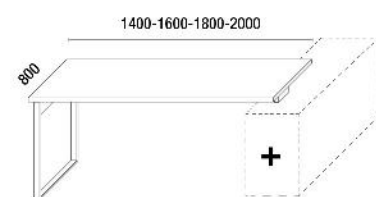

Desk

W.	D.	H.	KG	CODE
1200	800	750	33,4	FDPL0003
1400	800	750	36,7	FDPL0005
1600	800	750	40	FDPL0010
1800	800	750	47,5	FDPL0015
2000	800	750	44,9	FDPL0020
2000	1000	750	57,9	FDPL0030

Return with assembling brackets included

W.	D.	H.	KG	CODE
800	600	750	21,4	FDPL0505
1000	600	750	23,7	FDPL0510
1200	600	750	26,7	FDPL0515

Desk for structural cabinet, assembling brackets included

W.	D.	H.	KG	CODE
1400	800	750	31,5	FDPL0105
1600	800	750	34,8	FDPL0110
1800	800	750	42,3	FDPL0115
2000	800	750	47,8	FDPL0120

⚠ Always add structural cabinet, white or all titanium finish, see page 55

Screen th. 18 mm

W.TOP	W.	D.	H.	KG	CODE
1200	1200	18	447	6,7	FDPG7203
1400	1400	18	447	7,9	FDPG7205
1600	1600	18	447	9	FDPG7210
1800	1800	18	447	10,1	FDPG7215
2000	2000	18	447	11,3	FDPG7220

Modesty th. 18 mm

W.TOP	W.	D.	H.	KG	CODE
1200	770	18	351	4,6	FDPG7003
1400	970	18	351	5,5	FDPG7005
1600	1170	18	351	6,4	FDPG7010
1800	1370	18	351	7,2	FDPG7015
2000	1570	18	351	8,1	FDPG7020

Modesty th. 18 mm, for desk with cabinet