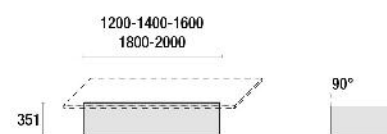

Modesty th. 18 mm

W.TOP	W.	D.	H.	KG	CODE
1200	770	18	351	4,6	FDPG7003
1400	970	18	351	5,5	FDPG7005
1600	1170	18	351	6,4	FDPG7010
1800	1370	18	351	7,2	FDPG7015
2000	1570	18	351	8,1	FDPG7020