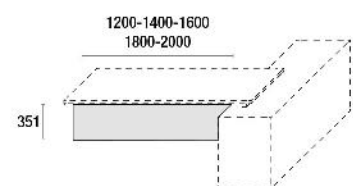

Desk

W.	D.	H.	KG	CODE
1200	800	750	33,4	FDPL0003
1400	800	750	36,7	FDPL0005
1600	800	750	40	FDPL0010
1800	800	750	47,5	FDPL0015
2000	800	750	44,9	FDPL0020
2000	1000	750	57,9	FDPL0030

Return with assembling brackets included

W.	D.	H.	KG	CODE
800	600	750	21,4	FDPL0505
1000	600	750	23,7	FDPL0510
1200	600	750	26,7	FDPL0515

Desk for structural cabinet, assembling brackets included

W.	D.	H.	KG	CODE
1400	800	750	31,5	FDPL0105
1600	800	750	34,8	FDPL0110
1800	800	750	42,3	FDPL0115
2000	800	750	47,8	FDPL0120

⚠ Always add structural cabinet, white or all titanium finish, see page 55

Screen th. 18 mm

W.TOP	W.	D.	H.	KG	CODE
1200	1200	18	447	6,7	FDPG7203
1400	1400	18	447	7,9	FDPG7205
1600	1600	18	447	9	FDPG7210
1800	1800	18	447	10,1	FDPG7215
2000	2000	18	447	11,3	FDPG7220

Modesty th. 18 mm

W.TOP	W.	D.	H.	KG	CODE
1200	770	18	351	4,6	FDPG7003
1400	970	18	351	5,5	FDPG7005
1600	1170	18	351	6,4	FDPG7010
1800	1370	18	351	7,2	FDPG7015
2000	1570	18	351	8,1	FDPG7020

Modesty th. 18 mm, for desk with cabinet