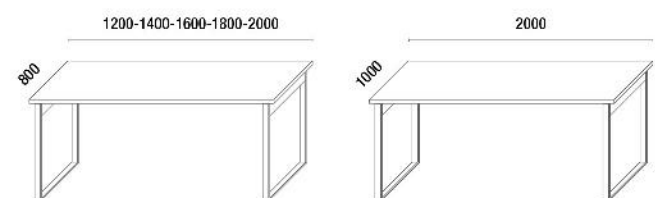

Desk

W.	D.	H.	KG	CODE
1200	800	750	33,4	FDPL0003
1400	800	750	36,7	FDPL0005
1600	800	750	40	FDPL0010
1800	800	750	47,5	FDPL0015
2000	800	750	44,9	FDPL0020
2000	1000	750	57,9	FDPL0030

Return with assembling brackets included

W.	D.	H.	KG	CODE
800	600	750	21,4	FDPL0505
1000	600	750	23,7	FDPL0510
1200	600	750	26,7	FDPL0515

Desk for structural cabinet, assembling brackets included

W.	D.	H.	KG	CODE
1400	800	750	31,5	FDPL0105
1600	800	750	34,8	FDPL0110
1800	800	750	42,3	FDPL0115
2000	800	750	47,8	FDPL0120

⚠ Always add structural cabinet, white or all titanium finish, see page 55

Screen th. 18 mm

W.TOP	W.	D.	H.	KG	CODE
1200	1200	18	447	6,7	FDPG7203
1400	1400	18	447	7,9	FDPG7205
1600	1600	18	447	9	FDPG7210
1800	1800	18	447	10,1	FDPG7215
2000	2000	18	447	11,3	FDPG7220