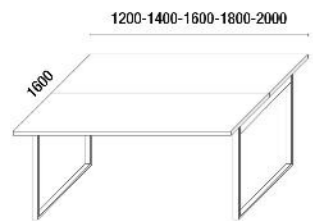

Row of 2 desks

W.	D.	H.	KG	CODE
2400	800	750	74,8	FDPL2003
2800	800	750	83,7	FDPL2005
3200	800	750	91,4	FDPL2010
3600	800	750	97,5	FDPL2015

TOPS SP. 30 MM - SCREEN
MELAMINE

LEGS
METAL

BEAMS
METAL

Bench 2 pax

W.	D.	H.	KG	CODE
1200	1600	750	73	FDPL1003
1400	1600	750	80,4	FDPL1005
1600	1600	750	93,9	FDPL1010
1800	1600	750	100,1	FDPL1015
2000	1600	750	109,4	FDPL1020

Bench 4 pax

W.	D.	H.	KG	CODE
2400	1600	750	127,9	FDPL1300
2800	1600	750	142,8	FDPL1305
3200	1600	750	169,7	FDPL1310
3600	1600	750	182,2	FDPL1315