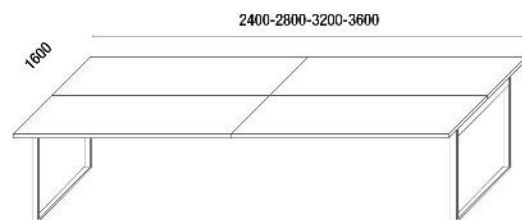

Row of 2 desks

W.	D.	H.	KG	CODE
2400	800	750	74,8	FDPL2003
2800	800	750	83,7	FDPL2005
3200	800	750	91,4	FDPL2010
3600	800	750	97,5	FDPL2015

TOPS SP. 30 MM - SCREEN
MELAMINE

LEGS
METAL

BEAMS
METAL

Bench 2 pax

W.	D.	H.	KG	CODE
1200	1600	750	73	FDPL1003
1400	1600	750	80,4	FDPL1005
1600	1600	750	93,9	FDPL1010
1800	1600	750	100,1	FDPL1015
2000	1600	750	109,4	FDPL1020

Bench 4 pax

W.	D.	H.	KG	CODE
2400	1600	750	127,9	FDPL1300
2800	1600	750	142,8	FDPL1305
3200	1600	750	169,7	FDPL1310
3600	1600	750	182,2	FDPL1315