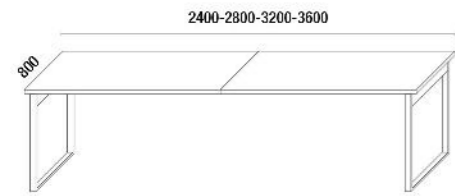

Row of 2 desks

W.	D.	H.	KG	CODE
2400	800	750	74,8	FDPL2003
2800	800	750	83,7	FDPL2005
3200	800	750	91,4	FDPL2010
3600	800	750	97,5	FDPL2015

TOPS SP. 30 MM - SCREEN
MELAMINE

LEGS
METAL

BEAMS
METAL

Bench 2 pax

W.	D.	H.	KG	CODE
1200	1600	750	73	FDPL1003
1400	1600	750	80,4	FDPL1005
1600	1600	750	93,9	FDPL1010
1800	1600	750	100,1	FDPL1015
2000	1600	750	109,4	FDPL1020

Bench 4 pax

W.	D.	H.	KG	CODE
2400	1600	750	127,9	FDPL1300
2800	1600	750	142,8	FDPL1305
3200	1600	750	169,7	FDPL1310
3600	1600	750	182,2	FDPL1315