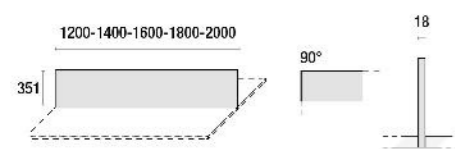

Screen th. 18 mm