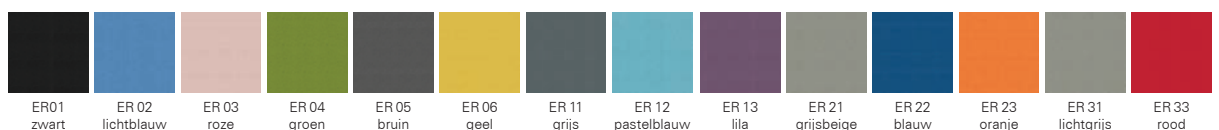

Van € 702,- voor € 399,- excl btw.

Era
>100.000 Martindale

Netbespanning

Voorraadmodellen in Era zwart zijn uit voorraad leverbaar. Grotere aantallen in overleg. Andere kleuren Era en wit kunststof zijn leverbaar zonder een meerprijs, Levertijd circa 5 tot 6 weken. Alle stoelen zijn standaard gemonteerd, voorzien van universele wielen en voldoen aan de norm EN 1335. Wij geloven in de kwaliteit van ons product en geven daarom tien jaar garantie op de stoel en drie jaar op de bekleding en de wielen. Alle prijzen zijn netto, exclusief BTW.