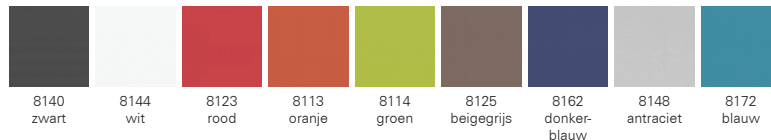

Van € 555,- voor € 299,- excl btw.

Voorraadmodel EV117

Bureaudraaistoel met comfortzitting, hoge rugleuning gestoffeerd: Bekleding Era zwart – zwart kunststof – voetkruis kunststof zwart – synchroontechniek – gewichtsregeling – zitdiepteverstelling – lendensteun – 4D armleggers – universele wielen – gemonteerd in hoes.

Van € 702,- voor € 399,- excl btw.

Era
>100.000 Martindale

Netbespanning

Voorraadmodellen in Era zwart zijn uit voorraad leverbaar. Grotere aantallen in overleg. Andere kleuren Era en wit kunststof zijn leverbaar zonder een meerprijs, Levertijd circa 5 tot 6 weken. Alle stoelen zijn standaard gemonteerd, voorzien van universele wielen en voldoen aan de norm EN 1335. Wij geloven in de kwaliteit van ons product en geven daarom tien jaar garantie op de stoel en drie jaar op de bekleding en de wielen. Alle prijzen zijn netto, exclusief BTW.