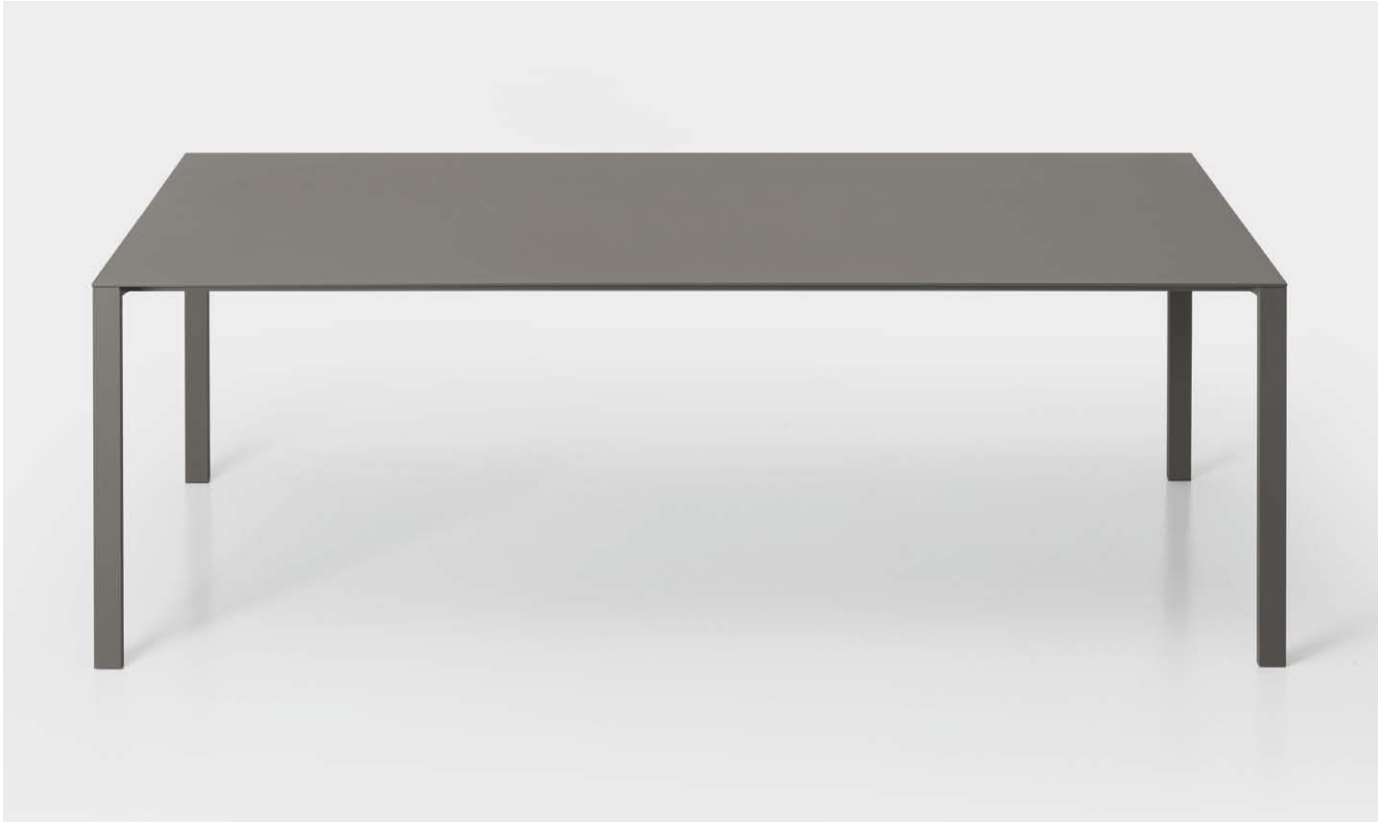

Tables—Low tables