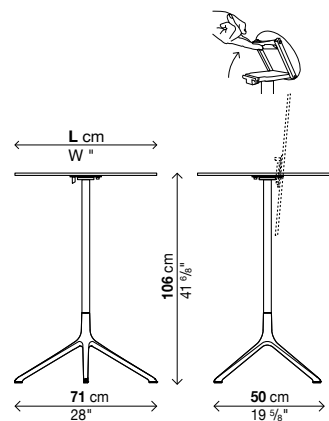

2 0,21 15

3 0,24 28

Ø 79 cm
Ø 31 1/8"

2 0,22 17,5

3 0,25 33

79 x 79 cm
31 1/8 x 31 1/8"

2 0,22 19,5

3 0,25 37

Tip-up top (H.106 cm)

Code	Size	Structure finishes	Top	Price in EURO	Packs	Vol.³	Kg
01ELE09R	Ø 69	aluminium lacquered	black laminate				
			Pure-white laminate				
			Fenix-NTM				
01ELE09Q	69 x 69	aluminium lacquered	black laminate				
			Pure-white laminate				
			Fenix-NTM				
01ELE10R	Ø 79	aluminium lacquered	black laminate				
			Pure-white laminate				
			Fenix-NTM				
01ELE10Q	79 x 79	aluminium lacquered	black laminate				
			Pure-white laminate				
			Fenix-NTM				