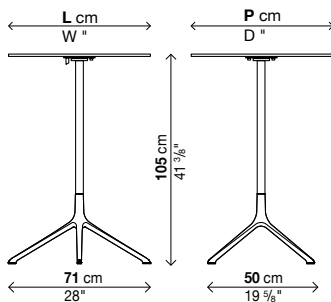

2 0,21 15

3 0,24 28

Ø 79 cm
Ø 31 1/8"

2 0,22 17,5

3 0,25 33

79 x 79 cm
31 1/8 x 31 1/8"

2 0,22 19,5

3 0,25 37

Ø 89 cm
Ø 35"

2 0,23 19,5

3 0,27 37

89 x 89 cm
35 x 35"

2 0,23 22

3 0,27 42

100 x 59 cm
39 3/8 x 23 2/8"

2 0,35 16

Ingo black 0720 Fenix-NTM®

→ For packaging specifications, see page 32.

→ Reinforced packaging, see inside of cover.

→ "Casper" protective cover, see page 74.

Fixed top (H.105 cm)

Code	Size	Structure finishes	Top	Price in EURO	Packs	Vol.³	Kg
01ELE04R	Ø 69	aluminium lacquered	black laminate				
			Pure-white laminate				
			Fenix-NTM				
01ELE04Q	69 x 69	aluminium lacquered	black laminate				
			Pure-white laminate				
			Fenix-NTM				
01ELE05R	Ø 79	aluminium lacquered	black laminate				
			Pure-white laminate				
			Fenix-NTM				
01ELE05Q	79 x 79	aluminium lacquered	black laminate				
			Pure-white laminate				
			Fenix-NTM				

Tip-up top (H.106 cm)

Code	Size	Structure finishes	Top	Price in EURO	Packs	Vol.³	Kg
01ELE09R	Ø 69	aluminium lacquered	black laminate				
			Pure-white laminate				
			Fenix-NTM				
01ELE09Q	69 x 69	aluminium lacquered	black laminate				
			Pure-white laminate				
			Fenix-NTM				
01ELE10R	Ø 79	aluminium lacquered	black laminate				
			Pure-white laminate				
			Fenix-NTM				
01ELE10Q	79 x 79	aluminium lacquered	black laminate				
			Pure-white laminate				
			Fenix-NTM				