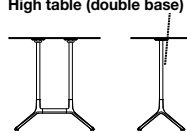

FR Les tables de la série Elephant rappellent la collection de fauteuils du même nom. Elles sont l'évolution du piètement à branches du fauteuil

pivotant. Une idée qui s'élargit toujours plus puisqu'elle compte, aujourd'hui, de nombreuses versions : de la table bistrot à la table haute, avec pied simple ou double. La structure, en aluminium moulé sous pression brillant ou laqué, supporte un plateau rond ou rectangulaire en divers coloris ou en pierre (uniquement pour la version table basse). Eclectiques et universelles, déclinées en version fixe ou pliante, les tables de la série Elephant sont parfaites pour les espaces les plus divers, de la cuisine à l'entrée, du salon au bureau.

## High table

Ø 69 H 106 cm  
Ø 27 1/8" H 41 6/8"

L 69 P 69 H 106 cm  
W 27 1/8" D 27 1/8" H 41 6/8"

Ø 79 H 106 cm  
Ø 31 1/8" H 41 6/8"

L 79 P 79 H 106 cm  
W 31 1/8" D 31 1/8" H 41 6/8"

## High table (double base)

L 100 P 59 H 106 cm  
W 39 3/8" D 23 3/8" H 41 6/8"

L 150 P 69 H 106 cm  
W 59" D 27 1/8" H 41 6/8"

L 120 P 59 H 106 cm  
W 47 2/8" D 23 3/8" H 41 6/8"

L 100 P 69 H 106 cm  
W 39 3/8" D 27 1/8" H 41 6/8"