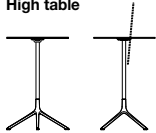

L 100 P 69 H 76-50-38 cm  
W 39 3/8" D 27 1/8" H 29 7/8-19 5/8-15"

L 150 P 79 H 76-50-38 cm  
W 59" D 31 1/8" H 29 7/8-19 5/8-15"

L 120 P 69 H 76-50-38 cm  
W 47 2/8" D 27 1/8" H 29 7/8-19 5/8-15"

L 200 P 79 H 76-50-38 cm  
W 78 5/8" D 31 1/8" H 29 7/8-19 5/8-15"

DE Die Tische der Serie Elephant erinnern an die gleichnamige Kollektion von Sesseln und sind das Ergebnis einer Weiterentwicklung des

Ständers des Drehstuhls. Eine Idee, die sich nach und nach ausgeweitet hat und heute viele Versionen umfasst, vom Bistrotisch bis zum hohen Tisch mit einzelner oder doppeltem Untergestell. Die Struktur aus glanzpoliertem oder lackiertem Aluguss trägt eine runde oder rechteckige Platte in verschiedenen Farben oder aus Stein (nur in der Version als Beistelltisch). Vielseitig und universell einsetzbar, in fixer oder klappbarer Ausführung erhältlich, eignen sich die Tische der Serie Elephant für die unterschiedlichsten Räumlichkeiten, von der Küche bis zur Diele und vom Wohnzimmer bis zum Büro.

FR Les tables de la série Elephant rappellent la collection de fauteuils du même nom. Elles sont l'évolution du piètement à branches du fauteuil

pivotant. Une idée qui s'élargit toujours plus puisqu'elle compte, aujourd'hui, de nombreuses versions : de la table bistrot à la table haute, avec pied simple ou double. La structure, en aluminium moulé sous pression brillant ou laqué, supporte un plateau rond ou rectangulaire en divers coloris ou en pierre (uniquement pour la version table basse). Eclectiques et universelles, déclinées en version fixe ou pliante, les tables de la série Elephant sont parfaites pour les espaces les plus divers, de la cuisine à l'entrée, du salon au bureau.

## High table

Ø 69 H 106 cm  
Ø 27 1/8" H 41 6/8"

L 69 P 69 H 106 cm  
W 27 1/8" D 27 1/8" H 41 6/8"

Ø 79 H 106 cm  
Ø 31 1/8" H 41 6/8"

L 79 P 79 H 106 cm  
W 31 1/8" D 31 1/8" H 41 6/8"