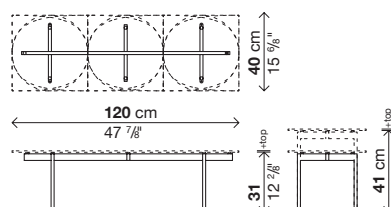

25CON02/04