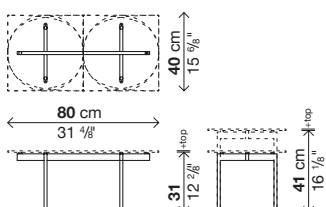

Code	Height	Legs				pack	m ³	Kg
		Black lacquered steel	Polished chrome steel	Black chrome steel	Brass-effect steel			
25CON01	31 cm					1	0,09	4,5
25CON03	41 cm					1	0,1	4,5

Frame for 3 tabletops

Code	Height	Legs				pack	m ³	Kg
		Black lacquered steel	Polished chrome steel	Black chrome steel	Brass-effect steel			
25CON02	31 cm					1	0,14	5,5
25CON04	41 cm					1	0,17	6

Frame for 4 tabletops

Code	Height	Legs				pack	m ³	Kg
		Black lacquered steel	Polished chrome steel	Black chrome steel	Brass-effect steel			
25CON05	31 cm					1	0,19	6,5
25CON06	41 cm					1	0,23	7

25CON01/03