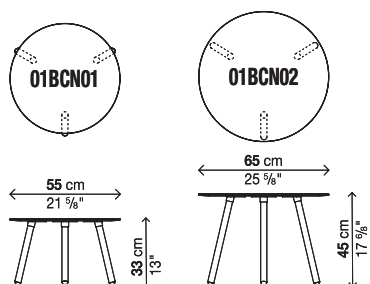

Occasional table H. 33 cm

Code	Dimensions	Legs	Top		pack	m ³	Kg
			Black laminate	Pure-white laminate			
01BCN01	Ø 55	Beech			1	0,15	8
		Lacquered wood					

Occasional table H. 45 cm

Code	Dimensions	Legs	Top		pack	m ³	Kg
			Black laminate	Pure-white laminate			
01BCN02	Ø 65	Beech			1	0,26	9
		Lacquered wood					

Table H. 75 cm

Code	Dimensions	Legs	Top		pack	m ³	Kg
			Black laminate	Pure-white laminate			
01BCN03	Ø 78	Beech			1	0,21	15,5
		Lacquered wood					
01BCN04	Ø 100	Beech			1	0,21	16
		Lacquered wood					
01BCN07	Ø 125	Beech			1	0,3	23
		Lacquered wood					

High table H. 100 cm

Code	Dimensions	Legs	Top		pack	m ³	Kg
			Black laminate	Pure-white laminate			
01BCN05	Ø 78	Beech			1	0,21	21
		Lacquered wood					
01BCN06	Ø 100	Beech			1	0,21	22
		Lacquered wood					