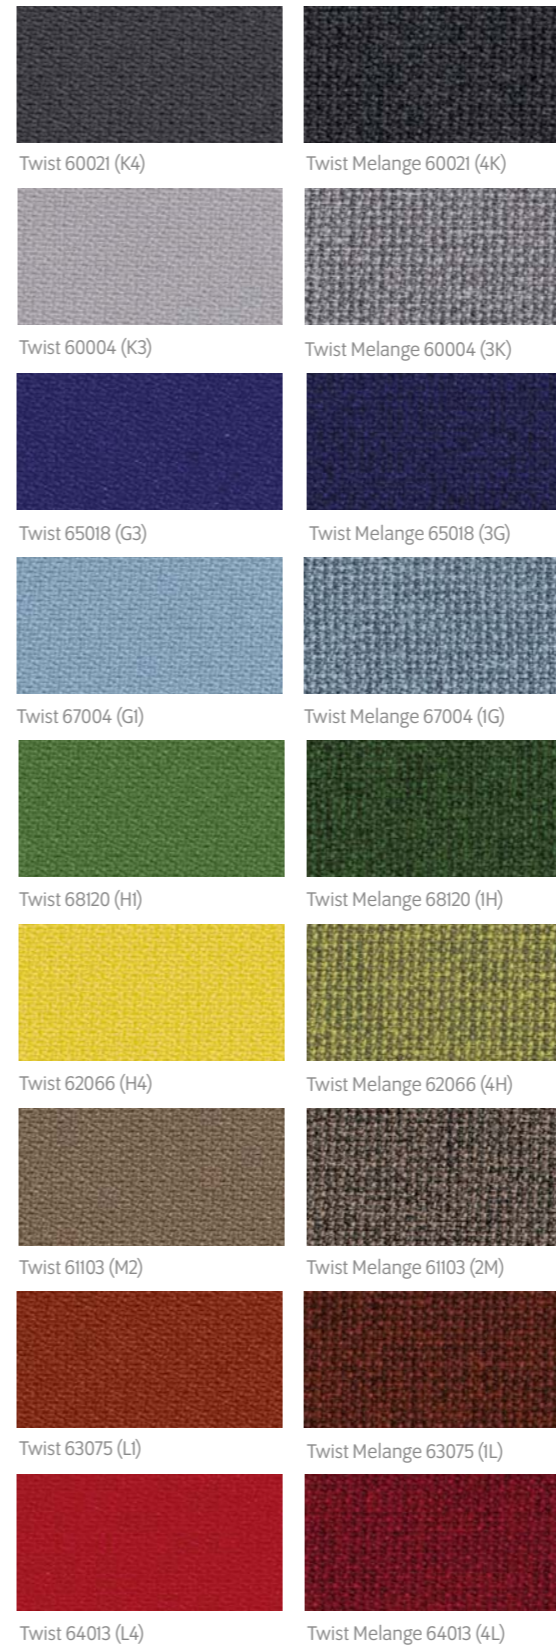

**Atlantic Screen**  
**17** Colors

**Twist**  
**35** Colors

**Absorbers**  
**16** Colors

### Glas

Glass  
Glas

Klarglas  
Clear Glass  
Helder Glas

Weiß Satiniert  
White Satin  
Wit Gesatineert

Weißaluminium  
White Aluminium  
Wit Aluminium

Anthrazit Struktur  
Anthracite Structure  
Antraciet Structuur

Schwarz Struktur  
Black Structure  
Zwart Structuur

Die pulverbeschichteten Aluminiumrahmen sind farblich abgestimmt auf die PALMBERG Tischprogramme. The powder-coated aluminium frames are color-matched to the PALMBERG desk programmes. Het gepoedercoate aluminium frame is qua kleur afgestemd op het PALMBERG bureau meubel programma.

Lucia  
26 Colors

Blazer Lite  
20 Colors

Material: 100% Polyester · Lichtechtheit: 8 · Reibechtheit: Nass=5.4, Trocken=5.4 · schwer entflammbar · Hersteller: Gabriel · Material: 100% Polyester · Light Fastness: 8 · Fastness to Rubbing: Wet=5.4, Dry=5.4 · Flame retardant · Manufacturer: Gabriel · Materiaal: 100% polyester · lichtechtheid: 8 · oneffenheid snelheid: nat = 5.4, gedroogd = 5.4 · vlamvertragend Fabrikant: Gabriel