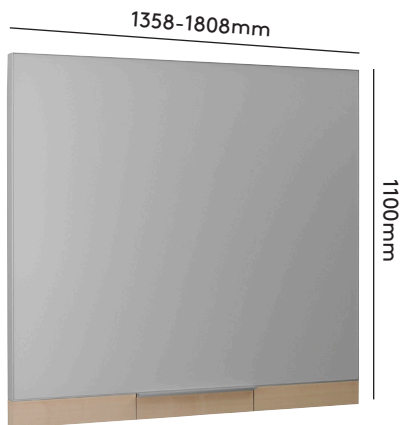

i Teknisk information/Technical information

Enjoy skrivtavla med underlist/Enjoy writing board with lower panel