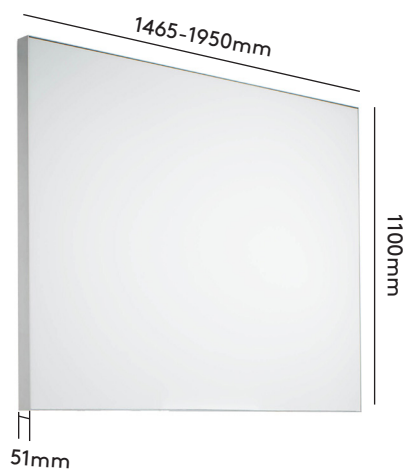

Valbara utföranden trädetaljer Enjoy/ Available performances wooden details Enjoy:

Enjoy skrivtavla utan underlist/Enjoy writing board without lower panel