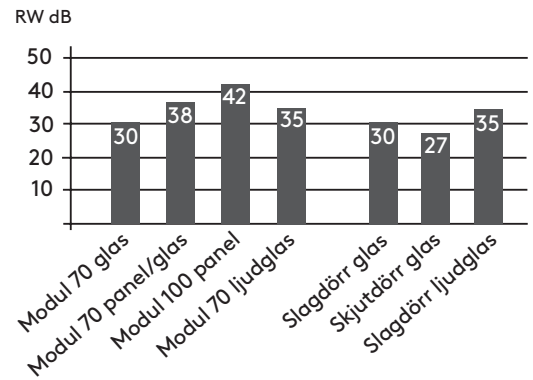

Dämpning
Attenuation
Dämpfen

Luftljudsisolering (RW dB)

Standardfärger/Standard colours/Standardfarben

Stomme/Frame

Glas/Glass Fler glastyper är tillgängliga mot förfrågan / More glass types are available on request

Teknisk information

Stommen består av aluminiumprofiler och moduler med glas eller panel som skräddarsys utefter kundens önskemål och monteras på plats. Mellanväggens isolering innehåller materialåtervunnen polyester. Plentywall uppfyller höga krav på luftljudsisolering: Rw 27-42 dB.

Teknisk information

The frame consists of aluminum profiles and modules with glass or panel that is adapted according to the customer's wishes. The wall insulation contains recycled polyester. Plentywall meets the high demands for air sound insulation: Rw 27-42 dB.