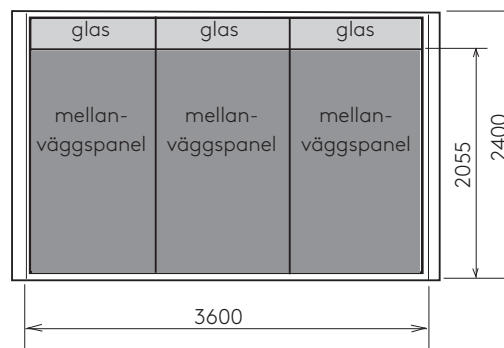

Produktexempel

Exempel 1:

Vägg med Tex-glas

Exempel 2:

Frontvägg med skjutdörr

Exempel 3:

Mellanvägg typ 100 i panel/glas

Exempel 4: