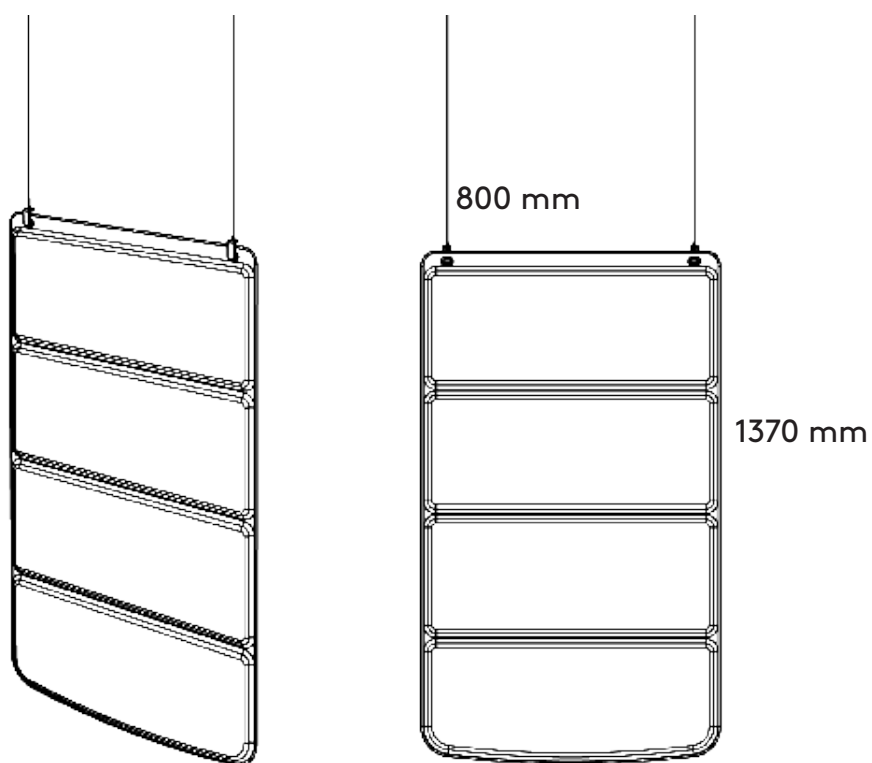

Plaid hängande/Plaid hanging