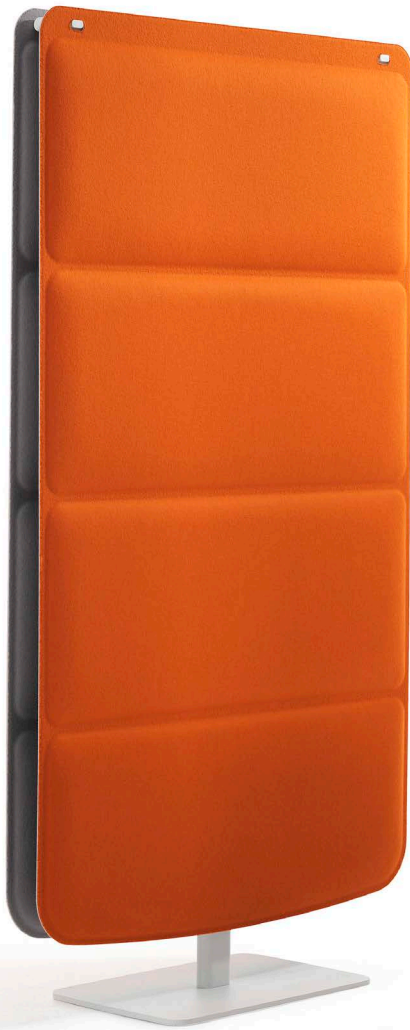

Plaid

abstracta

www.abstracta.se

Plaid

Design Form Us With Love

Plaid skriver om reglerna för hur avskärmning och absorber ska se ut, i serien finns allt från standardapplikationer som fristående skärmlösningar till det lekfulla Plaid House.

Plaid sets a new standard for the divider and absorber category. The family consists of the standard application; freestanding, but then we have added hanging versions and the spectacular Plaid House.

Plaid är tillverkad av laminerad filt och tyg.
Plaid is made from laminated felt and fabric.

De hängande panelerna är en spännade absorber som fyller sin funktion utan att ta onödig plats på golvet.

The hanging panels is an exciting absorber that fulfills its function without taking up unnecessary space on the floor.

i Teknisk information/Technical information

Plaid golvskärm/Plaid floor screen

Plaid hängande/Plaid hanging

Färgval/Color Choices Gabriel

Soul

-35
(63051)

-24
(66104)

-69
(60097)