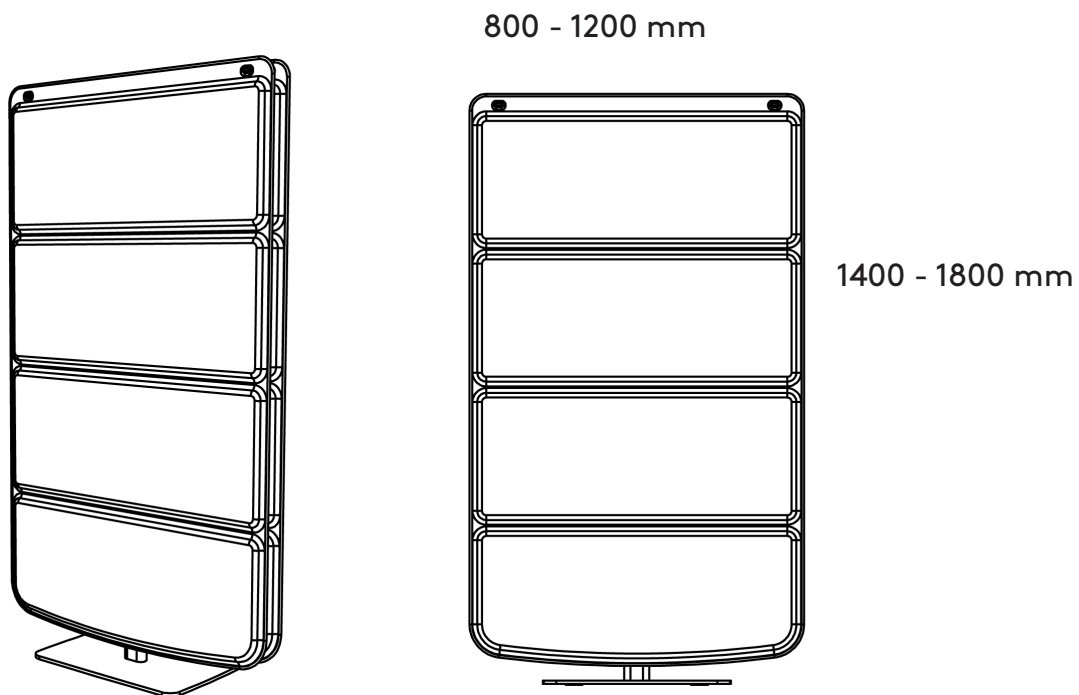

i Teknisk information/Technical information

Plaid golvskärm/Plaid floor screen

Plaid hängande/Plaid hanging

Färgval/Color Choices Gabriel

Soul

-35
(63051)

-24
(66104)

-69
(60097)