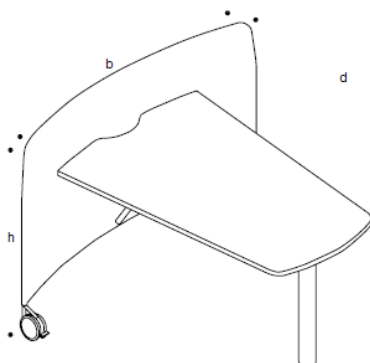

The table is made from white laminate with a discrete cable hole at one side. The screen is available in two standard heights.

Specifikt utvecklad för dagens flexibla arbetsplatser så består Mobi av en arbetsyta förankrad i en ljudabsorberande avskärmning på låsbara hjul. Detta gör att den lätt kan flyttas och omgrupperas av en enda person.

Developed specifically for today's flexible work environments, Mobi consists of a work surface and a sound-absorbing partition on locking wheels, so it can be easily moved by one person.

Stommen på Rover är tillverkad av vitlackerad MDF, NCS 0500, toppskiva i vitt laminat. Tillgänglig i fyra storlekar. Låsbara hjul. Inuti Rover finns vita hyllor.

The Rover storage is made from white lacquered MDF board NCS 0500, top plate is made from white laminate. Available in four sizes. Inside there are white shelves.

Teknisk information/Technical information

Mått Mobi/Measurements Mobi

b: 1510 mm
h: 1000/1600 mm
d: 1400 mm

Mått Rover/Measurements Rover

b: 724 mm
h: 575/710/904/1100 mm
d: 433 mm

Färgval/Fabric Gabriel: Runner

-34
Gabriel nr:
63034

-56
Gabriel nr:
68056