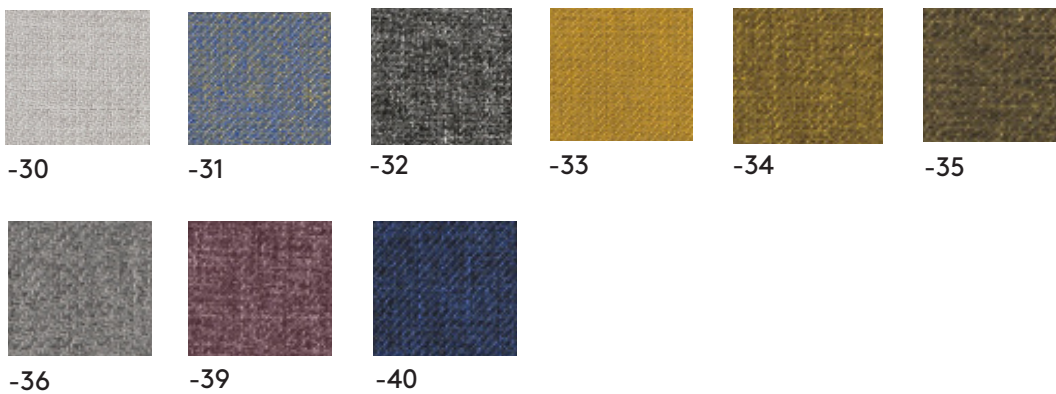

BLAZER:

BLAZER other colours, longer delivery times:

SALSA:

abstracta

www.abstracta.se