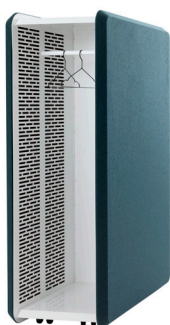

DOMO STORAGE

abstracta

www.abstracta.se

Attenuation

Absorption

Domo storage

Design Stefan Borselius

Domo förvaring är en ljudabsorberande, mobil förvaring som är perfekt för kontor med begränsad yta. Ett enkelt sätt att skapa ett bra ljudlandskap på en liten yta!

Domo is a sound-absorbent mobile storage, ideal for offices with limited space. A simple way of creating a good soundscape in a small area!

Ena kortsidan innehåller en garderobsenhet, på motsatt sida finns ett hyllsystem med tre hyllor. Fyra hjul på undersidan.

One of the short sides contains a wardrobe unit, and on the other side is a shelving system with three shelves. Four wheel at the base.

Förvaringsenheten består av vitlackerad plåt och är inramad av en textilkädd träram med ljudabsorberande fyllning.

The storage unit is made of white-painted metal, framed by an upholstered wooden frame with sound-absorbent filling.

Passar utmärkt att kombinera med andra produkter från Domo-serien; bordsskärm, golvskärm, väggbås och väggabsorbent!