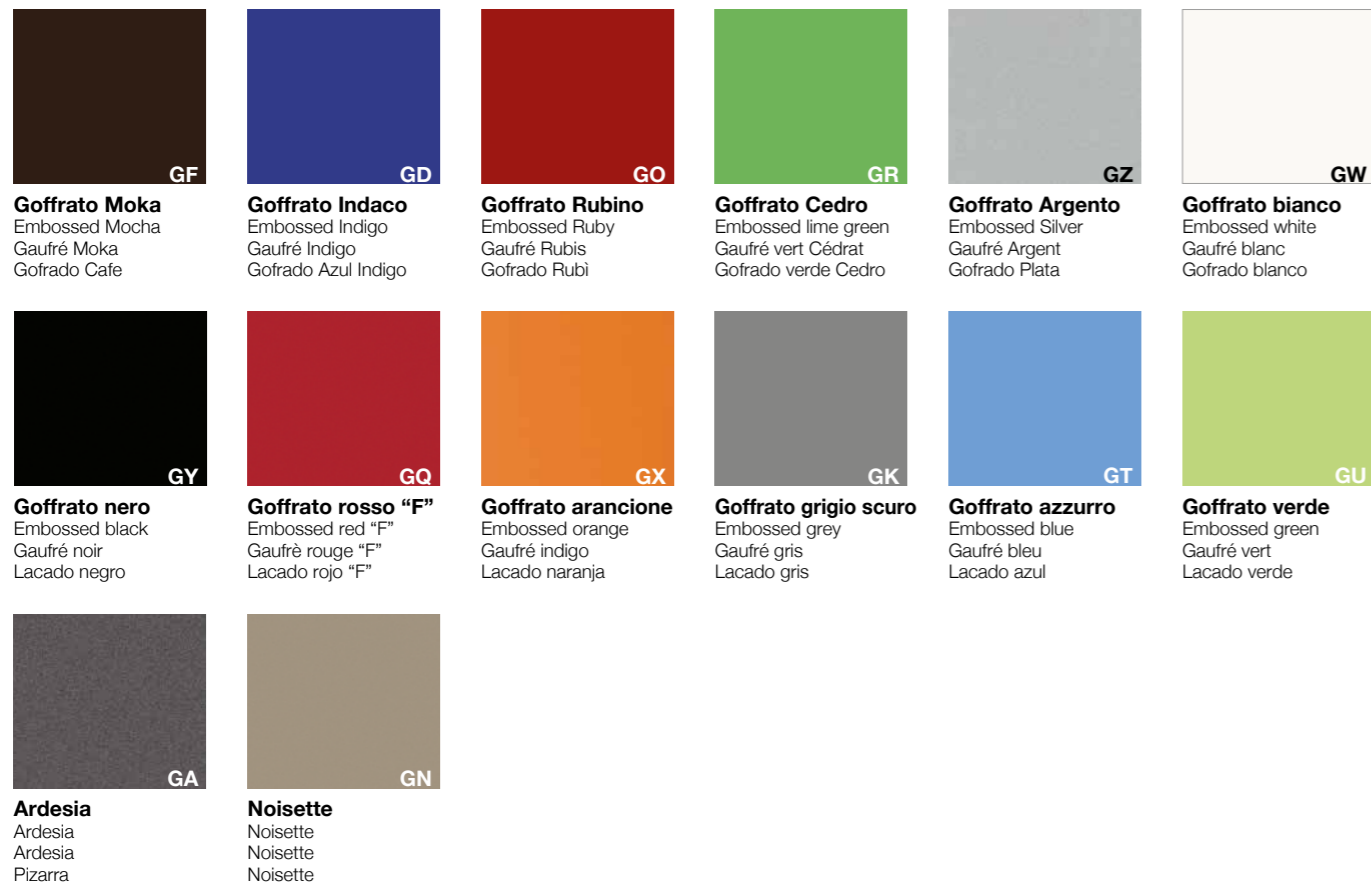

Goffrato Embossed Gaufré Gofrado