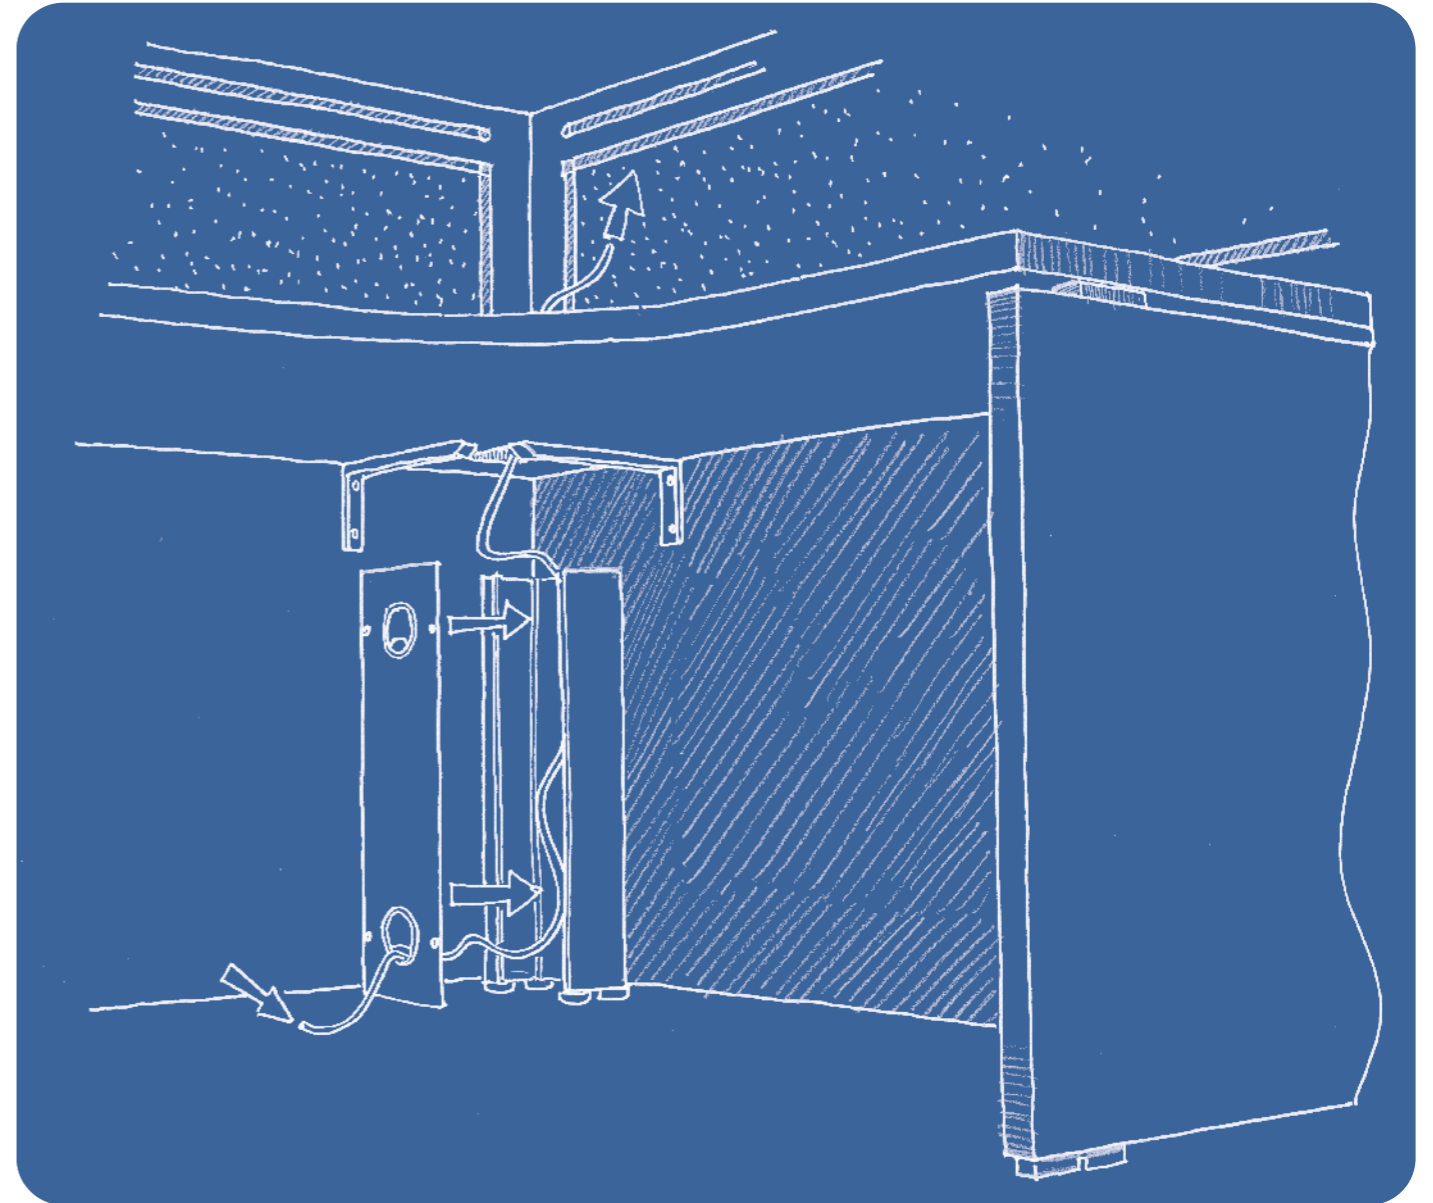

cable management

panels