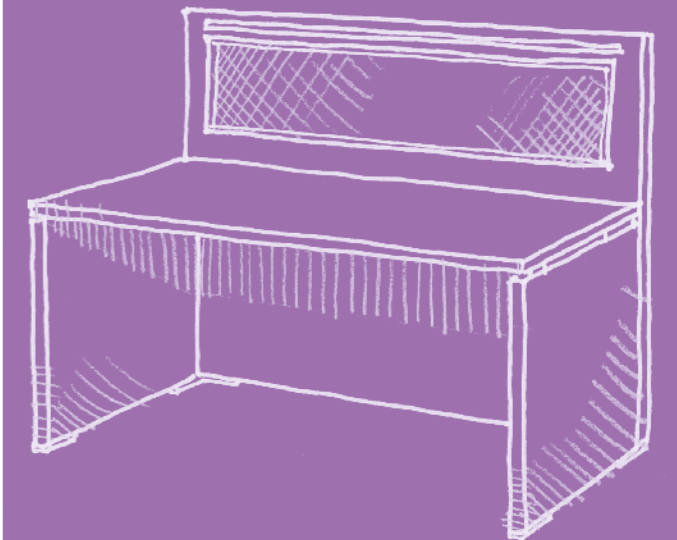

alea

Atlante

operativi | workstations | systemes | operativos

why atlante

overhead

geometry

cable management

panels

Il sistema ATLANTE, uno degli storici best seller di ALEA, viene ora riproposto con una nuova gamma di finiture e nuove soluzioni. Le pareti strutturali di altezza 120 cm, disponibili anche nella versione con finestra in tessuto puntaspilli, sono attrezzabili con corpetti contenitori ad ante scorrevoli in acrilico e melaminico.

ATLANTE system, one of the historic ALEA's best sellers, has now been proposed in a new selection of finishes and solutions. The structural panels H.120 cm (47 1/4"), available in the version with tackable fabric window, can be equipped with overhead cabinets with sliding doors in acrylic or Italian melamine.