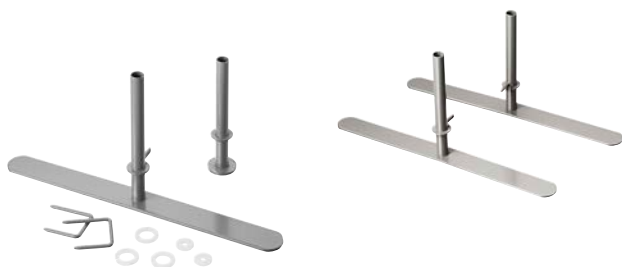

Mobil bordsskärm h450 x d30 mm/
Mobile table display

bredd/width mm
600 1200
800 1400
1000 1600

Kopplingar och väggbeslag/Connectors and wall fittings

För att koppla ihop skärmar behövs två 40 mm kopplingar till varje skarv, en upptill och en nedtill. För att fästa en skärm i väggen används väggfästen och 3-vägskopplingar.

Two 40 mm connectors one at top and one at the bottom are used to connect two screens. Wall brackets and 3-way connectors are used to connect screens to a wall.

Softline benpaket/Softline leg set

Benpaket 50mm/Leg set 50mm

Benpaket finns även med hjul (höjd 65 mm)/Also available with wheels (height 65 mm)

Tillbehör Softline/Additional shelving Softline

Softlines nya tillbehör: hyllor i transparent akryl med ett minimalistiskt uttryck. Tillbehören finns i tre olika utföranden: pennkopp, hylla och postfack som enkelt hängs på skärmens övre kant.