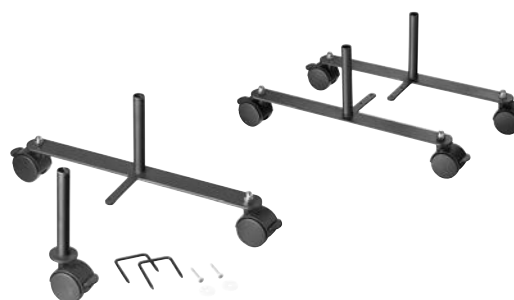

Softline benpaket/Softline leg set

Benpaket 50mm/Leg set 50mm

Benpaket finns även med hjul (höjd 65 mm)/Also available with wheels (height 65 mm)