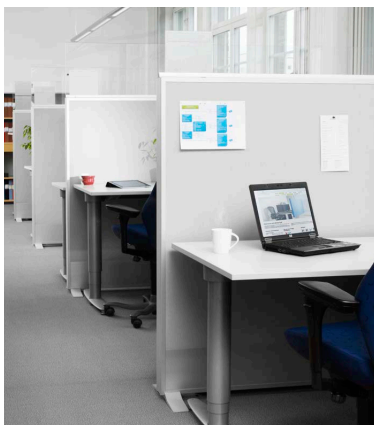

Ramen består av natureloxerad aluminium vilket gör produkten stabil men lätt. Kärnan är ljudabsorberande och skärmen kläs med tyg i valfri färg.

The frame consists of anodized aluminum, which makes the product solid yet light-weighted. The core is sound-absorbing and the screen is upholstered with fabric.